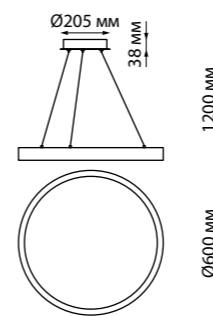

358959, 358960