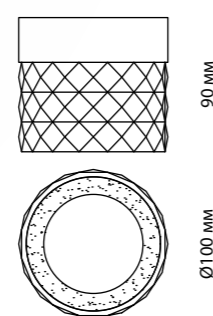

359005 белый
NEW

359006 черный
NEW

358997 IP 20 **Светильник накладной светодиодный**
358998 Корпус – алюминий/рассеиватель – акрил
358999 10 Вт 85-265 В 800 Лм 4000 К
359000 Цвет LED белый
 Угол рассеивания 120°

359001 IP 20 **Светильник накладной светодиодный**
359002 Корпус – алюминий/рассеиватель – акрил
359005 10 Вт 85-265 В 800 Лм 4000 К
359006 Цвет LED белый
 Угол рассеивания 120°

358997, 358998

358999, 359000