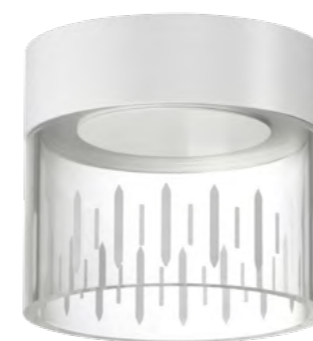

AURA

358999 белый
NEW

359000 черный
NEW

358997 белый **NEW**

358998 черный **NEW**

359001 белый **NEW**

359002 черный **NEW**

AURA

359005 белый
NEW

359006 черный
NEW

358997 IP 20 **Светильник накладной светодиодный**
358998 Корпус – алюминий/рассеиватель – акрил
358999 10 Вт 85-265 В 800 Лм 4000 К
359000 Цвет LED белый
 Угол рассеивания 120°

359001 IP 20 **Светильник накладной светодиодный**
359002 Корпус – алюминий/рассеиватель – акрил
359005 10 Вт 85-265 В 800 Лм 4000 К
359006 Цвет LED белый
 Угол рассеивания 120°

358997, 358998

358999, 359000