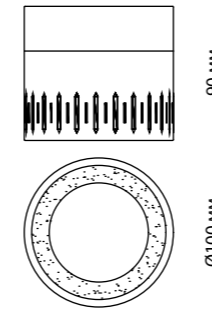

359001, 359002