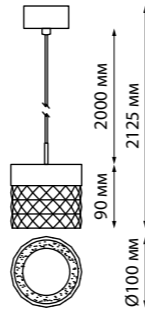

359005 белый
NEW

359006 черный
NEW

358997 IP 20 **Светильник накладной светодиодный**
358998 Корпус – алюминий/рассеиватель – акрил
358999 10 Вт 85-265 В 800 Лм 4000 К
359000 Цвет LED белый
 Угол рассеивания 120°

359001 IP 20 **Светильник накладной светодиодный**
359002 Корпус – алюминий/рассеиватель – акрил
359005 10 Вт 85-265 В 800 Лм 4000 К
359006 Цвет LED белый
 Угол рассеивания 120°

358997, 358998

358999, 359000