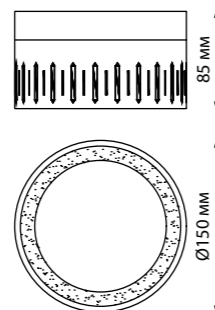

**AURA**

**359003** белый  
**NEW**

**359004** черный  
**NEW**

**359003** IP 20  
**359004** Светильник накладной светодиодный  
Корпус – алюминий/рассеиватель – акрил  
18 Вт 85-265 В 1440 Лм 4000 К  
Цвет LED белый  
Угол рассеивания 120°

359003, 359004

359007, 359008

**AURA**

**359007** белый  
**NEW**

**359008** черный  
**NEW**

**359007** IP 20  
**359008** Светильник накладной светодиодный  
Корпус – алюминий/рассеиватель – акрил  
18 Вт 85-265 В 1440 Лм 4000 К  
Цвет LED белый  
Угол рассеивания 120°