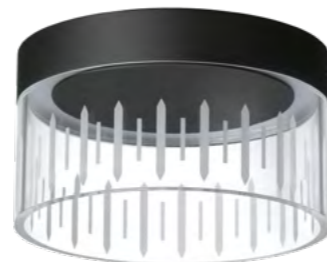

**AURA**

**359003** белый  
**NEW**

**359004** черный  
**NEW**

**359003** IP 20  
**359004** Светильник накладной светодиодный  
Корпус – алюминий/рассеиватель – акрил  
18 Вт 85-265 В 1440 Лм 4000 К  
Цвет LED белый  
Угол рассеивания 120°

359003, 359004

359007, 359008

**AURA**

**359007** белый  
**NEW**

**359008** черный  
**NEW**

**359007** IP 20  
**359008** Светильник накладной светодиодный  
Корпус – алюминий/рассеиватель – акрил  
18 Вт 85-265 В 1440 Лм 4000 К  
Цвет LED белый  
Угол рассеивания 120°