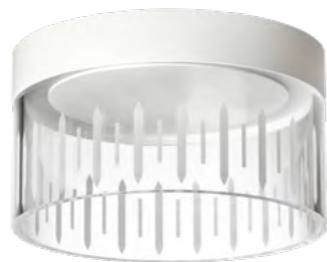

**AURA**

**359003** белый  
**NEW**

**359004** черный  
**NEW**

**359003** IP 20  
**359004** Светильник накладной светодиодный  
Корпус – алюминий/рассеиватель – акрил  
18 Вт 85-265 В 1440 Лм 4000 К  
Цвет LED белый  
Угол рассеивания 120°

359003, 359004

359007, 359008

**AURA**

**359007** белый  
**NEW**

**359008** черный  
**NEW**

**359007** IP 20  
**359008** Светильник накладной светодиодный  
Корпус – алюминий/рассеиватель – акрил  
18 Вт 85-265 В 1440 Лм 4000 К  
Цвет LED белый  
Угол рассеивания 120°