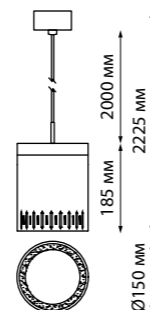

**AURA**

**359003** белый  
**NEW**

**359004** черный  
**NEW**

**359003** IP 20  
**359004** Светильник накладной светодиодный  
Корпус – алюминий/рассеиватель – акрил  
18 Вт 85-265 В 1440 Лм 4000 К  
Цвет LED белый  
Угол рассеивания 120°

359003, 359004

359007, 359008

**AURA**

**359007** белый  
**NEW**

**359008** черный  
**NEW**

**359007** IP 20  
**359008** Светильник накладной светодиодный  
Корпус – алюминий/рассеиватель – акрил  
18 Вт 85-265 В 1440 Лм 4000 К  
Цвет LED белый  
Угол рассеивания 120°