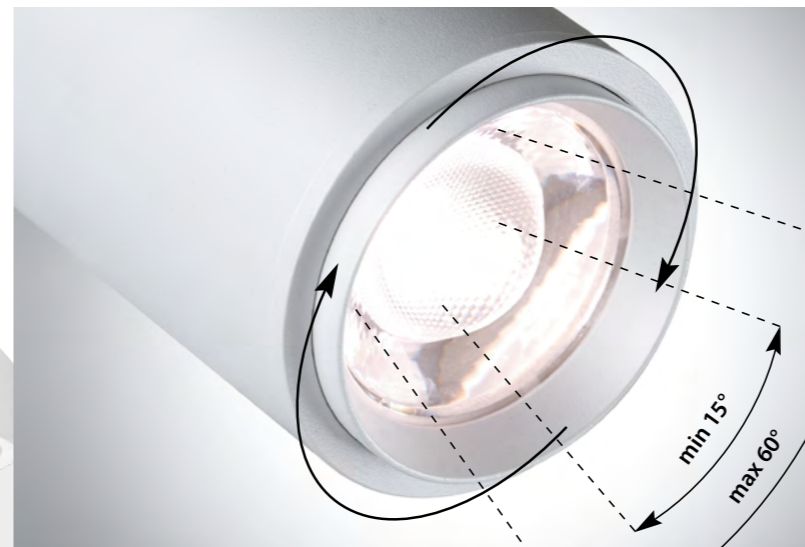

NEW

NEW

358946
358947

IP 20
Светильник накладной
светодиодный
Алюминий
18 Вт 220 В
1700 Лм 4000 К
Цвет LED белый
Угол поворота 340°
Угол рассеивания 15°-45°

359222
359223

IP 20
Светильник накладной светодиодный
с переключателем цветовой температуры и мощности
Корпус – алюминий/рассеиватель – акрил
5-9-13 Вт 220 В 425, 765, 1105 Лм 3000, 4000, 6000 К
Цвет LED теплый белый, белый, холодный белый
Угол поворота 350°/90°
Угол рассеивания 15-60°

EDDY