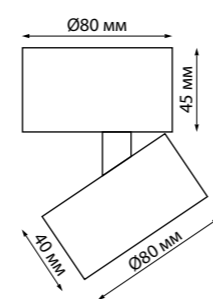

IP 20 
Светильник накладной
светодиодный
Алюминий
18 Вт 220 В
1700 Лм 4000 К
Цвет LED белый
Угол поворота 340°
Угол рассеивания 15°-45°

359222
359223

IP 20 
Светильник накладной светодиодный
с переключателем цветовой температуры и мощности
Корпус – алюминий/рассеиватель – акрил
5-9-13 Вт 220 В 425, 765, 1105 Лм 3000, 4000, 6000 К
Цвет LED теплый белый, белый, холодный белый
Угол поворота 350°/90°
Угол рассеивания 15-60°