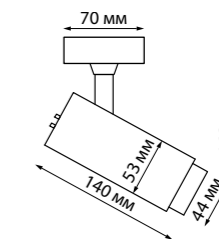

IP 20
Светильник накладной светодиодный
с переключателем цветовой температуры и мощности
Корпус – алюминий/рассеиватель – акрил
5-9-13 Вт 220 В 425, 765, 1105 Лм 3000, 4000, 6000 К
Цвет LED теплый белый, белый, холодный белый
Угол поворота 350°/90°
Угол рассеивания 15-60°