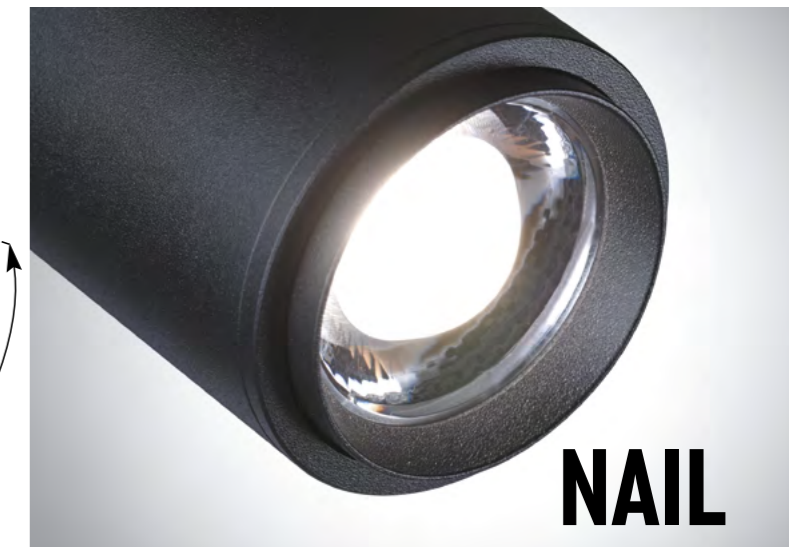

NEW

NEW

358946
358947

IP 20
Светильник накладной
светодиодный
Алюминий
18 Вт 220 В
1700 Лм 4000 К
Цвет LED белый
Угол поворота 340°
Угол рассеивания 15°-45°

359222
359223

IP 20
Светильник накладной светодиодный
с переключателем цветовой температуры и мощности
Корпус – алюминий/рассеиватель – акрил
5-9-13 Вт 220 В 425, 765, 1105 Лм 3000, 4000, 6000 К
Цвет LED теплый белый, белый, холодный белый
Угол поворота 350°/90°
Угол рассеивания 15-60°

EDDY