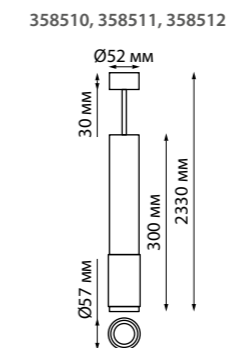

PILZ

358895 белый/золото

358591 черный/золото

358895 IP 20 
 358591 **Светильник накладной светодиодный**
 Длина провода 2 м
 Корпус – металл/алюминий, рассеиватель – пластик
 9 Вт вверх + 9 Вт вниз 220-240 В
 480 Лм вверх + 480 Лм вниз 4000 К
 Цвет LED белый
 Угол рассеивания 120°

KAMP

358515

358515 золото

IP 20 
Светильник накладной светодиодный
 Длина провода 2 м
 Алюминий
 15 Вт 220 В
 1500 Лм 4000 К
 Цвет LED белый
 Угол поворот 350°
 Угол рассеивания 40°

358507 черный

358508 белый

358509 золото

358507 IP 20 
 358508 **Светильник накладной светодиодный**
 358509 Алюминий
 12 Вт 220 В
 1080 Лм 4000 К
 Угол поворота 340°
 Угол рассеивания 38°

358510
 358511
 358512

IP 20 
Светильник накладной светодиодный
 Длина провода 2 метра
 Алюминий
 12 Вт 220 В
 1080 Лм 4000 К
 Угол рассеивания 38°