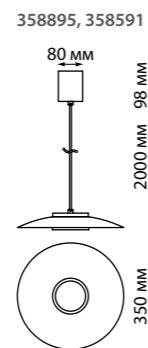

PILZ

358895 белый/золото

358591 черный/золото

358895 IP 20 
 358591 **Светильник накладной светодиодный**
 Длина провода 2 м
 Корпус – металл/алюминий, рассеиватель – пластик
 9 Вт вверх + 9 Вт вниз 220-240 В
 480 Лм вверх + 480 Лм вниз 4000 К
 Цвет LED белый
 Угол рассеивания 120°

KAMP

358515

358515 золото

IP 20 
Светильник накладной светодиодный
 Длина провода 2 м
 Алюминий
 15 Вт 220 В
 1500 Лм 4000 К
 Цвет LED белый
 Угол поворот 350°
 Угол рассеивания 40°

358507 черный

358508 белый

358509 золото

358507 IP 20 
 358508 **Светильник накладной светодиодный**
 358509 Алюминий
 12 Вт 220 В
 1080 Лм 4000 К
 Угол поворота 340°
 Угол рассеивания 38°

358510
 358511
 358512

IP 20 
Светильник накладной светодиодный
 Длина провода 2 метра
 Алюминий
 12 Вт 220 В
 1080 Лм 4000 К
 Угол рассеивания 38°