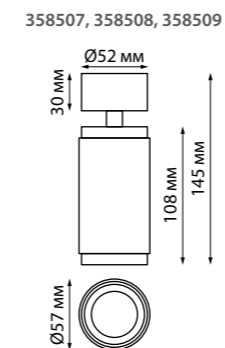

PILZ

358895 белый/золото

358591 черный/золото

358895 IP 20 
 358591 **Светильник накладной светодиодный**
 Длина провода 2 м
 Корпус – металл/алюминий, рассеиватель – пластик
 9 Вт вверх + 9 Вт вниз 220-240 В
 480 Лм вверх + 480 Лм вниз 4000 К
 Цвет LED белый
 Угол рассеивания 120°

KAMP

358515

358515 золото

IP 20 
Светильник накладной светодиодный
 Длина провода 2 м
 Алюминий
 15 Вт 220 В
 1500 Лм 4000 К
 Цвет LED белый
 Угол поворот 350°
 Угол рассеивания 40°

358507 черный

358508 белый

358509 золото

358507 IP 20 
 358508 **Светильник накладной светодиодный**
 358509 Алюминий
 12 Вт 220 В
 1080 Лм 4000 К
 Угол поворота 340°
 Угол рассеивания 38°

358510
 358511
 358512

IP 20 
Светильник накладной светодиодный
 Длина провода 2 метра
 Алюминий
 12 Вт 220 В
 1080 Лм 4000 К
 Угол рассеивания 38°