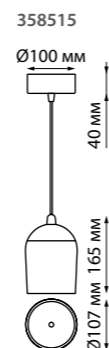

PILZ

358895 белый/золото

358591 черный/золото

358895 IP 20 
 358591 **Светильник накладной светодиодный**
 Длина провода 2 м
 Корпус – металл/алюминий, рассеиватель – пластик
 9 Вт вверх + 9 Вт вниз 220-240 В
 480 Лм вверх + 480 Лм вниз 4000 К
 Цвет LED белый
 Угол рассеивания 120°

KAMP

358515

358515 золото

IP 20 
Светильник накладной светодиодный
 Длина провода 2 м
 Алюминий
 15 Вт 220 В
 1500 Лм 4000 К
 Цвет LED белый
 Угол поворот 350°
 Угол рассеивания 40°

358507 черный

358508 белый

358509 золото

358507 IP 20 
 358508 **Светильник накладной светодиодный**
 358509 Алюминий
 12 Вт 220 В
 1080 Лм 4000 К
 Угол поворота 340°
 Угол рассеивания 38°

358510
 358511
 358512

IP 20 
Светильник накладной светодиодный
 Длина провода 2 метра
 Алюминий
 12 Вт 220 В
 1080 Лм 4000 К
 Угол рассеивания 38°