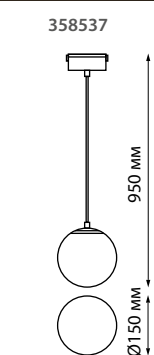

358530

IP 20
Трековый светильник для низковольтного шинпровода
Длина провода 0,8 м
Алюминий
15 Вт 48 В 1200 Лм 4000 К
Цвет LED белый
Угол рассеивания 38°

358531

IP 20
Трековый светильник для низковольтного шинпровода
Длина провода 0,8 м
Алюминий
30 Вт 48 В 2400 Лм 4000 К
Цвет LED белый
Угол рассеивания 38°

358532

IP 20
Трековый светильник для низковольтного шинпровода
Длина провода 0,8 м
Алюминий
15 Вт 48 В 1200 Лм 4000 К
Цвет LED белый
Угол рассеивания 15-60°

358533

IP 20
Трековый светильник для низковольтного шинпровода
Длина провода 0,8 м
Алюминий
30 Вт 48 В 2400 Лм 4000 К
Цвет LED белый
Угол рассеивания 15-60°

358530 черный

358531 черный

358532 черный

358533 черный