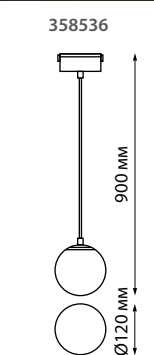

358530

IP 20
Трековый светильник для низковольтного шинпровода
Длина провода 0,8 м
Алюминий
15 Вт 48 В 1200 Лм 4000 К
Цвет LED белый
Угол рассеивания 38°

358531

IP 20
Трековый светильник для низковольтного шинпровода
Длина провода 0,8 м
Алюминий
30 Вт 48 В 2400 Лм 4000 К
Цвет LED белый
Угол рассеивания 38°

358532

IP 20
Трековый светильник для низковольтного шинпровода
Длина провода 0,8 м
Алюминий
15 Вт 48 В 1200 Лм 4000 К
Цвет LED белый
Угол рассеивания 15-60°

358533

IP 20
Трековый светильник для низковольтного шинпровода
Длина провода 0,8 м
Алюминий
30 Вт 48 В 2400 Лм 4000 К
Цвет LED белый
Угол рассеивания 15-60°

358530 черный

358531 черный

358532 черный

358533 черный