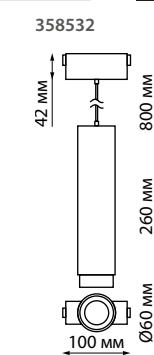

358530

IP 20
Трековый светильник для низковольтного шинпровода
Длина провода 0,8 м
Алюминий
15 Вт 48 В 1200 Лм 4000 К
Цвет LED белый
Угол рассеивания 38°

358531

IP 20
Трековый светильник для низковольтного шинпровода
Длина провода 0,8 м
Алюминий
30 Вт 48 В 2400 Лм 4000 К
Цвет LED белый
Угол рассеивания 38°

358532

IP 20
Трековый светильник для низковольтного шинпровода
Длина провода 0,8 м
Алюминий
15 Вт 48 В 1200 Лм 4000 К
Цвет LED белый
Угол рассеивания 15-60°

358533

IP 20
Трековый светильник для низковольтного шинпровода
Длина провода 0,8 м
Алюминий
30 Вт 48 В 2400 Лм 4000 К
Цвет LED белый
Угол рассеивания 15-60°

358530 черный

358531 черный

358532 черный

358533 черный