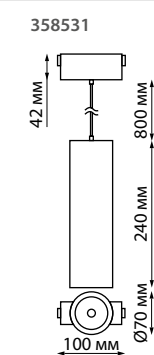

358530

IP 20
Трековый светильник для низковольтного шинпровода
Длина провода 0,8 м
Алюминий
15 Вт 48 В 1200 Лм 4000 К
Цвет LED белый
Угол рассеивания 38°

358531

IP 20
Трековый светильник для низковольтного шинпровода
Длина провода 0,8 м
Алюминий
30 Вт 48 В 2400 Лм 4000 К
Цвет LED белый
Угол рассеивания 38°

358532

IP 20
Трековый светильник для низковольтного шинпровода
Длина провода 0,8 м
Алюминий
15 Вт 48 В 1200 Лм 4000 К
Цвет LED белый
Угол рассеивания 15-60°

358533

IP 20
Трековый светильник для низковольтного шинпровода
Длина провода 0,8 м
Алюминий
30 Вт 48 В 2400 Лм 4000 К
Цвет LED белый
Угол рассеивания 15-60°

358530 черный

358531 черный

358532 черный

358533 черный