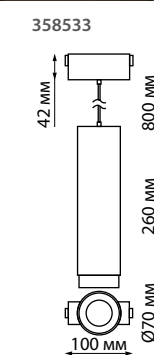

358530

IP 20
Трековый светильник для низковольтного шинпровода
Длина провода 0,8 м
Алюминий
15 Вт 48 В 1200 Лм 4000 К
Цвет LED белый
Угол рассеивания 38°

358531

IP 20
Трековый светильник для низковольтного шинпровода
Длина провода 0,8 м
Алюминий
30 Вт 48 В 2400 Лм 4000 К
Цвет LED белый
Угол рассеивания 38°

358532

IP 20
Трековый светильник для низковольтного шинпровода
Длина провода 0,8 м
Алюминий
15 Вт 48 В 1200 Лм 4000 К
Цвет LED белый
Угол рассеивания 15-60°

358533

IP 20
Трековый светильник для низковольтного шинпровода
Длина провода 0,8 м
Алюминий
30 Вт 48 В 2400 Лм 4000 К
Цвет LED белый
Угол рассеивания 15-60°

358530 черный

358531 черный

358532 черный

358533 черный