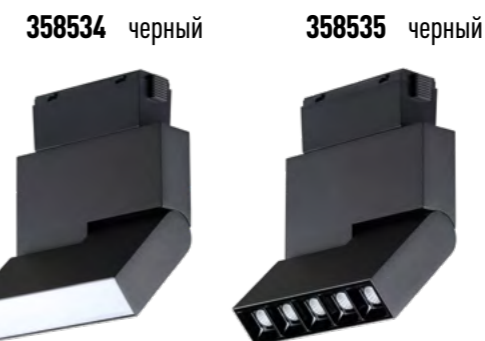

358523
IP 20 □
Трековый светильник для низковольтного шинпровода
Алюминий/пластик
10 Вт 48 В 800 Лм 4000 К
Цвет LED белый
Угол рассеивания 50°

358524
IP 20 □
Трековый светильник для низковольтного шинпровода
Алюминий/пластик
20 Вт 48 В 1600 Лм 4000 К
Цвет LED белый
Угол рассеивания 50°

358525
IP 20 □
Трековый светильник для низковольтного шинпровода
Алюминий/пластик
30 Вт 48 В 2400 Лм 4000 К
Цвет LED белый
Угол рассеивания 50°

358526
IP 20 □
Трековый светильник для низковольтного шинпровода
Алюминий
15 Вт 48 В 1200 Лм 4000 К
Цвет LED белый
Угол поворота по горизонтали 350° по вертикали 90°
Угол рассеивания 38°

358527
IP 20 □
Трековый светильник для низковольтного шинпровода
Алюминий
30 Вт 48 В 2400 Лм 4000 К
Цвет LED белый
Угол поворота по горизонтали 350° по вертикали 90°
Угол рассеивания 38°

358528
IP 20 □
Трековый светильник для низковольтного шинпровода
Алюминий
15 Вт 48 В 1200 Лм 4000 К
Цвет LED белый
Угол поворота по горизонтали 350° по вертикали 90°
Угол рассеивания 15-60°

358529
IP 20 □
Трековый светильник для низковольтного шинпровода
Алюминий
30 Вт 48 В 2400 Лм 4000 К
Цвет LED белый
Угол поворота по горизонтали 350° по вертикали 90°
Угол рассеивания 15-60°

358534
IP 20 □
Трековый светильник для низковольтного шинпровода
Алюминий/пластик
10 Вт 48 В 800 Лм 4000 К
Цвет LED белый
Угол поворота 90°
Угол рассеивания 110°

KIT