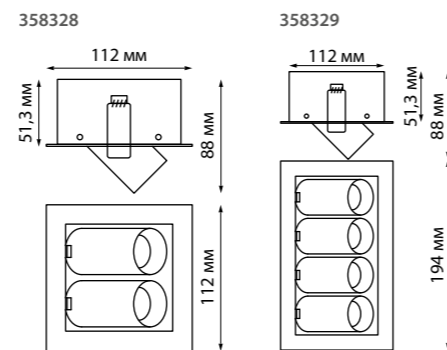

IMAN

358328 белый/черный

358329 белый/черный

358328

IP 20 
Светильник встраиваемый светодиодный
 Алюминий
 2*7 Вт 220 В 1005 Лм 4000 К
 Цвет LED белый
 Высота встраиваемой части 51.5 мм
 Врезное отверстие □ 95*95 мм
 Угол поворота 360°
 Угол рассеивания 36°

358329

IP 20 
Светильник встраиваемый светодиодный
 Алюминий
 4*7 Вт 220 В 1900 Лм 4000 К
 Цвет LED белый
 Высота встраиваемой части 51.5 мм
 Врезное отверстие □ 180*95 мм
 Угол поворота 360°
 Угол рассеивания 36°

LANZA

358081
белый/черный

358082
белый/черный

358083 белый/черный

358341 белый/черный

358081
358082

IP 20 
Светильник встраиваемый светодиодный
 Алюминий
 12 Вт 220 В 980 Лм 3000 К
 Цвет LED теплый белый
 Высота встраиваемой части 96 мм
 Врезное отверстие Ø 95 мм
 Угол поворота 350°
 Угол рассеивания 24°

358083
358341

IP 20 
Светильник встраиваемый светодиодный
 Алюминий
 24 Вт 220 В 1950 Лм 3000 К
 Цвет LED теплый белый
 Высота встраиваемой части 96 мм
 Врезное отверстие Ø 175*95 мм
 Угол поворота 350°
 Угол рассеивания 24°