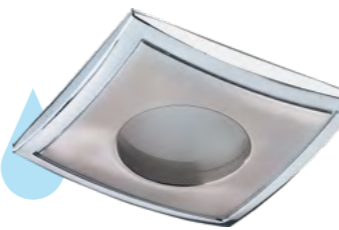

IP 54 
**Светильник встраиваемый
влагозащищённый**
Алюминиевое литье/стекло
12 В GX5.3 50 Вт
Высота встраиваемой части 36 мм
Диаметр врезного отверстия 65 мм
Размер Ø 110, □ 110 мм

IP 54

369879
369880
369881
369882

IP 54 
**Светильник встраиваемый
влагозащищённый**
Алюминиевое литье/хрусталь
12 В GX5.3 50 Вт
Высота встраиваемой части 20 мм
Диаметр врезного отверстия 65 мм
Размер Ø 80, □ 80 мм

AQUA

369302 никель/хром

369303 хром

369304 золото

369305 белый

369306 никель/хром

369307 хром

369308 золото

369309 белый

IP 65

369302 IP 65 
369303 **Светильник встраиваемый**
369304 **влагозащищённый**
369305 Алюминиевое литье
369306 12 В GX5.3 50 Вт
369307 Размер Ø 85 мм, □ 82 мм
369308 Высота встраиваемой части 55 мм
369309 Диаметр врезного отверстия 74 мм