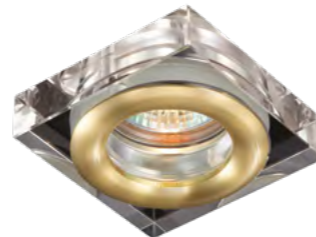

369879 хром

369880 хром

369881 матовое золото

369882 матовое золото

369883 прозрачный

369884 прозрачный

IP 54

369883
369884

IP 54 
**Светильник встраиваемый
влагозащищённый**
Алюминиевое литье/стекло
12 В GX5.3 50 Вт
Высота встраиваемой части 36 мм
Диаметр врезного отверстия 65 мм
Размер Ø 110, □ 110 мм

IP 54

369879
369880
369881
369882

IP 54 
**Светильник встраиваемый
влагозащищённый**
Алюминиевое литье/хрусталь
12 В GX5.3 50 Вт
Высота встраиваемой части 20 мм
Диаметр врезного отверстия 65 мм
Размер Ø 80, □ 80 мм

AQUA

369302 никель/хром

369303 хром

369304 золото

369305 белый

369306 никель/хром

369307 хром

369308 золото

369309 белый

IP 65