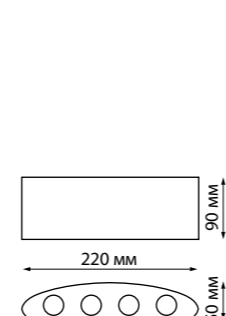

358153
358154

IP 54
Светильник настенный
Корпус – алюминий/
рассеиватель – стекло
6 Вт 2 LED CREE 85-265 В
600 Лм 4000 К
Цвет LED белый
Диапазон раб. тем-р от -20° до +50° С
Угол рассеивания 90°

IP 54
Светильник ландшафтный настенный
Алюминий
6 Вт 6 COB 85-265 В
480 Лм 4000 К
Цвет LED белый
Диапазон раб. тем-р от -20° до +50°С
Угол рассеивания 60°

IP 54
Светильник ландшафтный настенный
Алюминий
8 Вт 8 COB 85-265 В
640 Лм 4000 К
Цвет LED белый
Диапазон раб. тем-р от -20° до +50°С
Угол рассеивания 60°

358463

IP 54
Светильник ландшафтный настенный
Алюминий
6 Вт 6 COB 85-265 В
480 Лм 4000 К
Цвет LED белый
Диапазон раб. тем-р от -20° до +50°С
Угол рассеивания 60°

358462

IP 54
Светильник ландшафтный настенный
Алюминий
3 Вт 3 COB 85-265 В
240 Лм 4000 К
Цвет LED белый
Диапазон раб. тем-р от -20° до +50°С
Угол рассеивания 90°

358464

IP 54
Светильник ландшафтный настенный
Алюминий
12 Вт 4 COB 85-265 В
960 Лм 4000 К
Цвет LED белый
Диапазон раб. тем-р от -20° до +50°С
Угол рассеивания 90°

358461

CALLE

CALLE