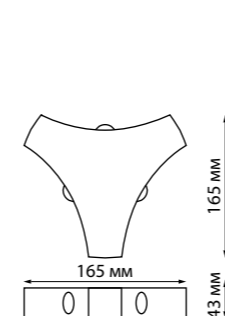

358464

358464 темно-серый

IP 54
Светильник ландшафтный настенный
 Алюминий
 12 Вт 4 COB 85-265 В
 960 Лм 4000 К
 Цвет LED белый
 Диапазон раб. тем-р от -20° до +50°С
 Угол рассеивания 90°

358153, 358154

358460

358461

358462

358463

358464

CALLE

CALLE