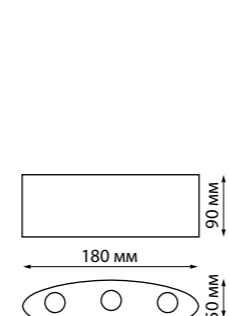

358464

358464 темно-серый

IP 54
Светильник ландшафтный настенный
 Алюминий
 12 Вт 4 COB 85-265 В
 960 Лм 4000 К
 Цвет LED белый
 Диапазон раб. тем-р от -20° до +50°С
 Угол рассеивания 90°

358153, 358154

358460