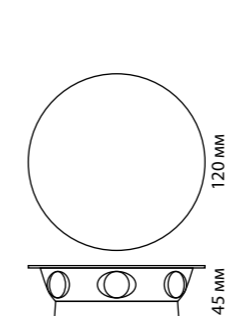

358153
358154

IP 54
Светильник настенный
Корпус – алюминий/
рассеиватель – стекло
6 Вт 2 LED CREE 85-265 В
600 Лм 4000 К
Цвет LED белый
Диапазон раб. тем-р от -20° до +50° С
Угол рассеивания 90°

IP 54
Светильник ландшафтный настенный
Алюминий
6 Вт 6 COB 85-265 В
480 Лм 4000 К
Цвет LED белый
Диапазон раб. тем-р от -20° до +50°С
Угол рассеивания 60°

IP 54
Светильник ландшафтный настенный
Алюминий
8 Вт 8 COB 85-265 В
640 Лм 4000 К
Цвет LED белый
Диапазон раб. тем-р от -20° до +50°С
Угол рассеивания 60°

358463

IP 54
Светильник ландшафтный настенный
Алюминий
6 Вт 6 COB 85-265 В
480 Лм 4000 К
Цвет LED белый
Диапазон раб. тем-р от -20° до +50°С
Угол рассеивания 60°

358462

IP 54
Светильник ландшафтный настенный
Алюминий
3 Вт 3 COB 85-265 В
240 Лм 4000 К
Цвет LED белый
Диапазон раб. тем-р от -20° до +50°С
Угол рассеивания 90°

358464

IP 54
Светильник ландшафтный настенный
Алюминий
12 Вт 4 COB 85-265 В
960 Лм 4000 К
Цвет LED белый
Диапазон раб. тем-р от -20° до +50°С
Угол рассеивания 90°

358463

CALLE

CALLE