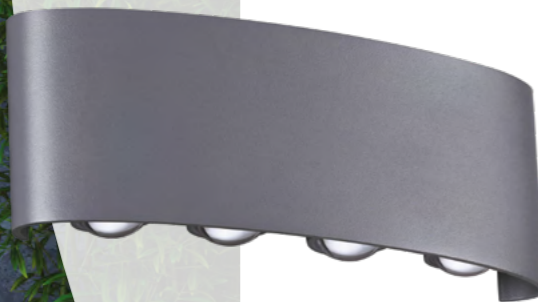

358153 белый

358153
358154

IP 54
Светильник настенный
 Корпус – алюминий/
 рассеиватель – стекло
 6 Вт 2 LED CREE 85-265 В
 600 Лм 4000 К
 Цвет LED белый
 Диапазон раб. тем-р от -20° до +50° С
 Угол рассеивания 90°

358154 темно-серый

358460 темно-серый

358460

IP 54
Светильник ландшафтный настенный
 Алюминий
 6 Вт 6 COB 85-265 В
 480 Лм 4000 К
 Цвет LED белый
 Диапазон раб. тем-р от -20° до +50°С
 Угол рассеивания 60°

358461 темно-серый

358461

IP 54
Светильник ландшафтный настенный
 Алюминий
 8 Вт 8 COB 85-265 В
 640 Лм 4000 К
 Цвет LED белый
 Диапазон раб. тем-р от -20° до +50°С
 Угол рассеивания 60°

358463

358463 темно-серый

358464

358464 темно-серый

IP 54
Светильник ландшафтный настенный
 Алюминий
 12 Вт 4 COB 85-265 В
 960 Лм 4000 К
 Цвет LED белый
 Диапазон раб. тем-р от -20° до +50°С
 Угол рассеивания 90°

358153, 358154

358460