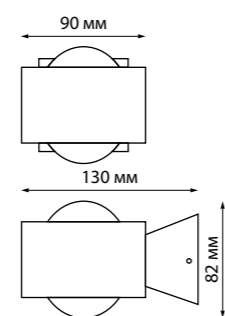

358464

358464 темно-серый

IP 54
Светильник ландшафтный настенный
 Алюминий
 12 Вт 4 COB 85-265 В
 960 Лм 4000 К
 Цвет LED белый
 Диапазон раб. тем-р от -20° до +50°С
 Угол рассеивания 90°

358153, 358154

358460