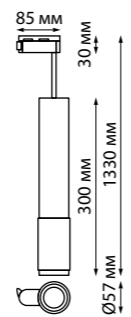

**358495**  
**358496**  
**358497**

IP 20   
**Светильник однофазный трековый светодиодный**  
Алюминий  
12 Вт 220 В 1080 Лм  
4000 К  
Цвет LED белый  
Угол поворота 340°  
Угол рассеивания 38°

**358501**  
**358502**  
**358503**

IP 20   
**Светильник однофазный трековый светодиодный**  
Длина провода 1 м  
Алюминий  
12 Вт 220 В  
1080 Лм 4000 К  
Цвет LED белый  
Угол рассеивания 38°

358495, 358496, 358497

358501, 358502, 358503

**370769**  
**370770**  
**370771**

IP 20   
**Светильник однофазный трековый**  
Длина провода 1 м  
Алюминий  
GU10 50 Вт 220 В

370769, 370770, 370771

370763, 370764, 370765

**370763**  
**370764**  
**370765**