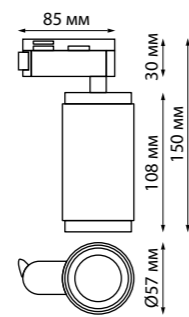

**358495**  
**358496**  
**358497**

IP 20   
**Светильник однофазный трековый светодиодный**  
Алюминий  
12 Вт 220 В 1080 Лм  
4000 К  
Цвет LED белый  
Угол поворота 340°  
Угол рассеивания 38°

**358501**  
**358502**  
**358503**

IP 20   
**Светильник однофазный трековый светодиодный**  
Длина провода 1 м  
Алюминий  
12 Вт 220 В  
1080 Лм 4000 К  
Цвет LED белый  
Угол рассеивания 38°

358495, 358496, 358497

358501, 358502, 358503

**370769**  
**370770**  
**370771**

IP 20   
**Светильник однофазный трековый**  
Длина провода 1 м  
Алюминий  
GU10 50 Вт 220 В

370769, 370770, 370771

370763, 370764, 370765

**370763**  
**370764**  
**370765**

IP 20   
**Светильник однофазный трековый**  
Алюминий  
GU10 50 Вт 220 В  
Угол поворота 340°

**370764** белый

**370763** черный

**370765** золото