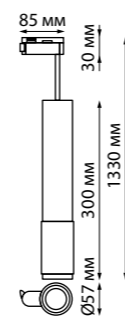

**358495**  
**358496**  
**358497**

IP 20   
**Светильник однофазный трековый светодиодный**  
Алюминий  
12 Вт 220 В 1080 Лм  
4000 К  
Цвет LED белый  
Угол поворота 340°  
Угол рассеивания 38°

**358501**  
**358502**  
**358503**

IP 20   
**Светильник однофазный трековый светодиодный**  
Длина провода 1 м  
Алюминий  
12 Вт 220 В  
1080 Лм 4000 К  
Цвет LED белый  
Угол рассеивания 38°

358495, 358496, 358497

358501, 358502, 358503

**370769**  
**370770**  
**370771**

IP 20   
**Светильник однофазный трековый**  
Длина провода 1 м  
Алюминий  
GU10 50 Вт 220 В

370769, 370770, 370771

370763, 370764, 370765

**370763**  
**370764**  
**370765**