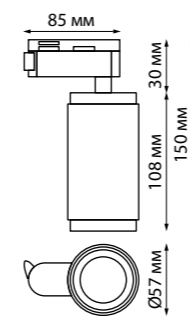

**358495**  
**358496**  
**358497**

IP 20   
**Светильник однофазный трековый светодиодный**  
Алюминий  
12 Вт 220 В 1080 Лм  
4000 К  
Цвет LED белый  
Угол поворота 340°  
Угол рассеивания 38°

**358501**  
**358502**  
**358503**

IP 20   
**Светильник однофазный трековый светодиодный**  
Длина провода 1 м  
Алюминий  
12 Вт 220 В  
1080 Лм 4000 К  
Цвет LED белый  
Угол рассеивания 38°

358495, 358496, 358497

358501, 358502, 358503

**370769**  
**370770**  
**370771**

IP 20   
**Светильник однофазный трековый**  
Длина провода 1 м  
Алюминий  
GU10 50 Вт 220 В

370769, 370770, 370771

370763, 370764, 370765

**370763**  
**370764**  
**370765**