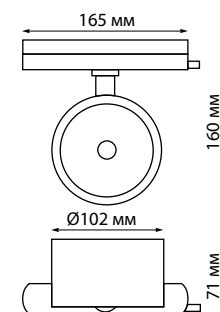

358432, 358433