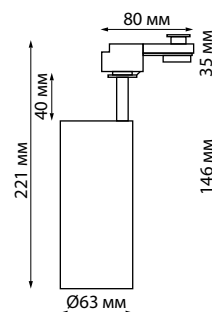

357986 IP 20
357987 Светильник однофазный трековый светодиодный
Алюминий
12 Вт 220 В 960 Лм 3000 К
Цвет LED теплый белый
Угол поворота по горизонтали 350°, по вертикали 90°
Угол рассеивания 23°

357547, 357550