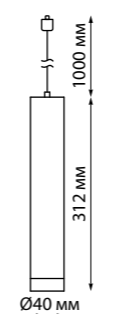

357891, 357892