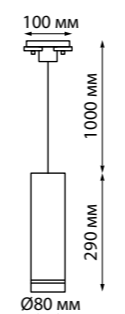

357885 черный

357886 белый

357885 IP 20
357886 Светильник однофазный трековый светодиодный
 Алюминий
 10 Вт 160-265 В 650 Лм 3000 К
 Цвет LED теплый белый
 Угол поворота 350°
 Угол рассеивания 24°

357692 белый

357693 черный

357692
357693
 IP 20
 Светильник однофазный трековый светодиодный
 Длина провода 1 м
 Корпус – алюминий/
 рассеиватель – пластик
 12 Вт 160-265 В
 600 Лм 3000 К
 Цвет LED теплый белый
 Угол рассеивания 120°

ARUM

MODO

357891 черный

357892 белый

357891
357892
 IP 20
 Светильник однофазный трековый светодиодный
 Длина провода 1 м
 Алюминий
 10 Вт 160-265 В
 650 Лм 3000 К
 Цвет LED теплый белый
 Угол рассеивания 24°

ARTE

357885, 357886

357891, 357892

357692, 357693

357899, 357900, 357901