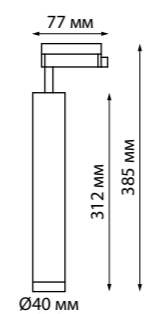

ARTE

357885, 357886