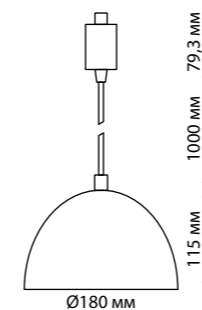

VETERUM

370545 IP 20
370548 Светильник однофазный трековый
Металл
GU10 50 Вт 230 В
Угол поворота 180°

370546 IP 20
370547 Светильник однофазный трековый
Металл
GU10 50 Вт 220 В
Угол поворота 90°

370551 IP 20
Светильник однофазный трековый
Металл
GU10 50 Вт 230 В
Угол поворота 90°

VETERUM

370562 IP 20
Светильник однофазный трековый
Длина провода 1 м – не регулируемый
Металл
E27 60 Вт 230 В

370421 IP 20
370423 Светильник однофазный трековый
370425 Длина провода 1 м
Металл
E27 50 Вт 220 В

370562