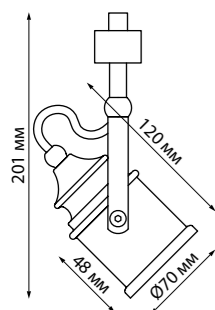

370421
черный

370421 IP 20
 370423 Светильник однофазный трековый
 370425 Длина провода 1 м
 Металл
 E27 50 Вт 220 В

370423
черный

370425
черный

370545

370546, 370547

370548

370551