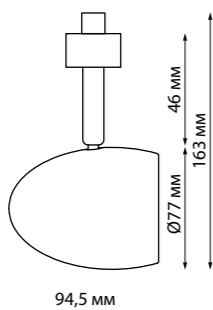

370421
черный

370421 IP 20
 370423 Светильник однофазный трековый
 370425 Длина провода 1 м
 Металл
 E27 50 Вт 220 В

370423
черный

370425
черный

370545

370546, 370547

370548

370551