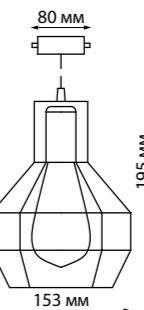

VETERUM

370545 IP 20
370548 Светильник однофазный трековый
Металл
GU10 50 Вт 230 В
Угол поворота 180°

370546 IP 20
370547 Светильник однофазный трековый
Металл
GU10 50 Вт 220 В
Угол поворота 90°

370551 IP 20
Светильник однофазный трековый
Металл
GU10 50 Вт 230 В
Угол поворота 90°

VETERUM

370562 IP 20
Светильник однофазный трековый
Длина провода 1 м – не регулируемый
Металл
E27 60 Вт 230 В

370421 IP 20
370423 Светильник однофазный трековый
370425 Длина провода 1 м
Металл
E27 50 Вт 220 В

370423