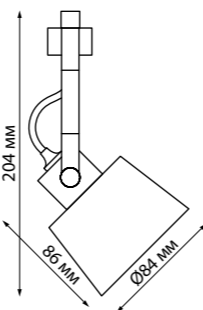

370421
черный

370421 IP 20
 370423 Светильник однофазный трековый
 370425 Длина провода 1 м
 Металл
 E27 50 Вт 220 В

370423
черный

370425
черный

370545

370546, 370547

370548

370551