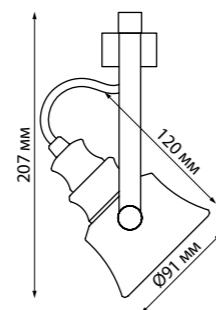

370421
черный

370421 IP 20
 370423 Светильник однофазный трековый
 370425 Длина провода 1 м
 Металл
 E27 50 Вт 220 В

370423
черный

370425
черный

370545

370546, 370547

370548

370551