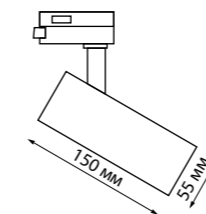

358743, 358744