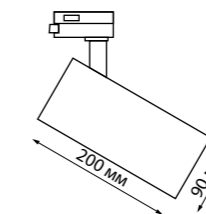

Вид сзади
арт. 358737-358748

NAIL