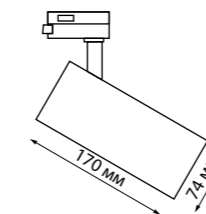

358747, 358748