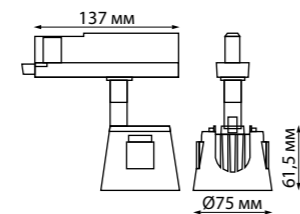

358713 IP 20
358714 Светильник
358715 трехфазный
358716 трековый
358717 светодиодный
358718 Алюминий
358719 10 Вт 100-265 В
358720 900 Лм 4000 К
Цвет LED белый
Угол поворота 340°
Угол рассеивания 40°

358729 IP 20
358730 Светильник
358731 трехфазный
358732 трековый
358733 светодиодный
358734 Алюминий
358735 20 Вт 100-265 В
358736 1800 Лм 4000 К
Цвет LED белый
Угол поворота 340°
Угол рассеивания 40°