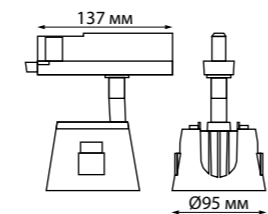

358713 IP 20
358714 Светильник
358715 трехфазный
358716 трековый
358717 светодиодный
358718 Алюминий
358719 10 Вт 100-265 В
358720 900 Лм 4000 К
Цвет LED белый
Угол поворота 340°
Угол рассеивания 40°

358729 IP 20
358730 Светильник
358731 трехфазный
358732 трековый
358733 светодиодный
358734 Алюминий
358735 20 Вт 100-265 В
358736 1800 Лм 4000 К
Цвет LED белый
Угол поворота 340°
Угол рассеивания 40°