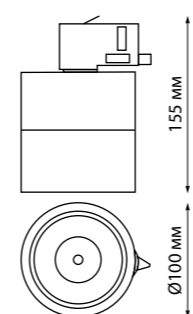

358770 IP 20 
358771 Светильник трехфазный трековый светодиодный
358772 Длина ровода 1,2 м
Алюминий/пластик
30 Вт 100-265 В 2600 Лм 4000 К
Цвет LED белый
Угол рассеивания 120°

358758, 358759, 358760

358770, 358771, 358772

358779 черный

358780 белый

358779
358780

IP 20 
Светильник трехфазный трековый светодиодный
Алюминий
15 Вт 100-265 В
1300 Лм 4000 К
Цвет LED белый
Угол поворота 340°
Угол рассеивания 24°

358787 черный

358788 белый

358787
358788

IP 20 
Светильник трехфазный трековый светодиодный
Алюминий
25 Вт 100-265 В
2200 Лм 4000 К
Цвет LED белый
Угол поворота 350°
Угол рассеивания 90°

358779, 358780

358787, 358788

GRODA