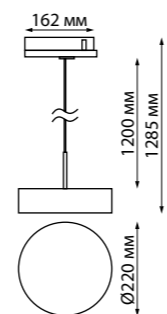

PROMETA

358770 белый
358771 черный
358772 матовое золото

358758 белый 358759 черный 358760 матовое золото

358758 IP 20 
358759 Светильник трехфазный трековый светодиодный
358760 Алюминий/пластик
24 Вт 100-265 В 2100 Лм 4000 К
Цвет LED белый
Угол поворота 350°
Угол рассеивания 120°

358770 IP 20 
358771 Светильник трехфазный трековый светодиодный
358772 Длина ровода 1,2 м
Алюминий/пластик
30 Вт 100-265 В 2600 Лм 4000 К
Цвет LED белый
Угол рассеивания 120°

358758, 358759, 358760

358770, 358771, 358772

358779 черный

358780 белый

358779
358780

IP 20 
Светильник трехфазный трековый светодиодный
Алюминий
15 Вт 100-265 В
1300 Лм 4000 К
Цвет LED белый
Угол поворота 340°
Угол рассеивания 24°

358787 черный

358788 белый

358787
358788

IP 20 
Светильник трехфазный трековый светодиодный
Алюминий
25 Вт 100-265 В
2200 Лм 4000 К
Цвет LED белый
Угол поворота 350°
Угол рассеивания 90°

358779, 358780

358787, 358788

GRODA