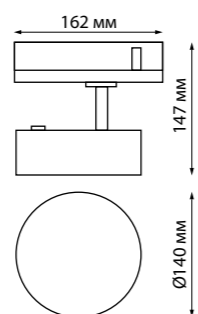

PROMETA

358770 белый
358771 черный
358772 матовое золото

358758 белый 358759 черный 358760 матовое золото

358758 IP 20 
358759 Светильник трехфазный трековый светодиодный
358760 Алюминий/пластик
24 Вт 100-265 В 2100 Лм 4000 К
Цвет LED белый
Угол поворота 350°
Угол рассеивания 120°

358770 IP 20 
358771 Светильник трехфазный трековый светодиодный
358772 Длина ровода 1,2 м
Алюминий/пластик
30 Вт 100-265 В 2600 Лм 4000 К
Цвет LED белый
Угол рассеивания 120°

358758, 358759, 358760

358770, 358771, 358772

358779 черный

358780 белый

358779
358780

IP 20 
Светильник трехфазный трековый светодиодный
Алюминий
15 Вт 100-265 В
1300 Лм 4000 К
Цвет LED белый
Угол поворота 340°
Угол рассеивания 24°

358787 черный

358788 белый

358787
358788

IP 20 
Светильник трехфазный трековый светодиодный
Алюминий
25 Вт 100-265 В
2200 Лм 4000 К
Цвет LED белый
Угол поворота 350°
Угол рассеивания 90°

358779, 358780

358787, 358788

GRODA