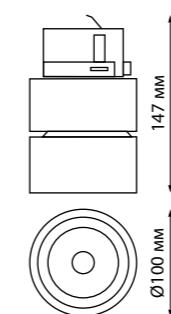

358770 IP 20 
358771 Светильник трехфазный трековый светодиодный
358772 Длина ровода 1,2 м
Алюминий/пластик
30 Вт 100-265 В 2600 Лм 4000 К
Цвет LED белый
Угол рассеивания 120°

358758, 358759, 358760

358770, 358771, 358772

358779 черный

358780 белый

358779
358780

IP 20 
Светильник трехфазный трековый светодиодный
Алюминий
15 Вт 100-265 В
1300 Лм 4000 К
Цвет LED белый
Угол поворота 340°
Угол рассеивания 24°

358787 черный

358788 белый

358787
358788

IP 20 
Светильник трехфазный трековый светодиодный
Алюминий
25 Вт 100-265 В
2200 Лм 4000 К
Цвет LED белый
Угол поворота 350°
Угол рассеивания 90°

358779, 358780

358787, 358788

GRODA