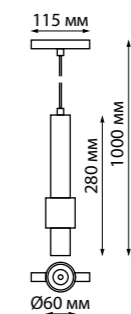

358542
358543

IP 20 
Трековый светильник для низковольтного шинпровода
Алюминий/пластик
12 Вт 48 В 960 Лм 4000 К
Цвет LED белый
Угол поворота 90°
Угол рассеивания 38°

358540
358541

IP 20 
Трековый светильник для низковольтного шинпровода
Алюминий/пластик
24 Вт 48 В 1920 Лм 4000 К
Цвет LED белый
Угол поворота 90°
Угол рассеивания 100°

358544
358545

IP 20 
Трековый светильник для низковольтного шинпровода
Алюминий/пластик
24 Вт 48 В 1920 Лм 4000 К
Цвет LED белый
Угол поворота 90°
Угол рассеивания 38°

358544 белый
358545 черный

358538, 358539, 358542, 358543

358551 черный

358552 белый

358553 черный

358550
358551
358552
358553

IP 20 
Трековый светильник для низковольтного шинпровода
Длина провода 1 м
Алюминий
12 Вт 48 В 960 Лм 4000 К
Цвет LED белый
Угол рассеивания 24°

358546, 358547

358548, 358549

358550, 358551

358552, 358553

FLUM