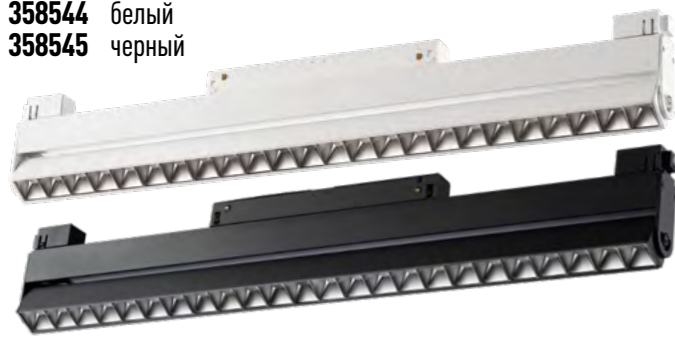

FLUM

358538 белый
358539 черный

358538
358539

IP 20 
Трековый светильник для низковольтного шинпровода
Алюминий/пластик
12 Вт 48 В 960 Лм 4000 К
Цвет LED белый
Угол поворота 90°
Угол рассеивания 100°

358542 белый
358543 черный

358542
358543

IP 20 
Трековый светильник для низковольтного шинпровода
Алюминий/пластик
12 Вт 48 В 960 Лм 4000 К
Цвет LED белый
Угол поворота 90°
Угол рассеивания 38°

358540
358541

IP 20 
Трековый светильник для низковольтного шинпровода
Алюминий/пластик
24 Вт 48 В 1920 Лм 4000 К
Цвет LED белый
Угол поворота 90°
Угол рассеивания 100°

358544
358545

IP 20 
Трековый светильник для низковольтного шинпровода
Алюминий/пластик
24 Вт 48 В 1920 Лм 4000 К
Цвет LED белый
Угол поворота 90°
Угол рассеивания 38°

358544 белый
358545 черный

358538, 358539, 358542, 358543

358540, 358541, 358544, 358545

358546
358547

IP 20 
Трековый светильник для низковольтного шинпровода
Алюминий
15 Вт 48 В 1200 Лм 4000 К
Цвет LED белый
Угол поворота 340°
Угол рассеивания 24°

358546 белый