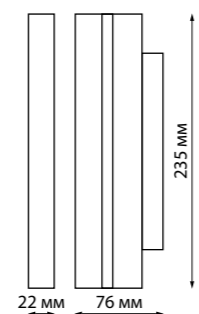

358542
358543

IP 20 
Трековый светильник для низковольтного шинпровода
Алюминий/пластик
12 Вт 48 В 960 Лм 4000 К
Цвет LED белый
Угол поворота 90°
Угол рассеивания 38°

358540
358541

IP 20 
Трековый светильник для низковольтного шинпровода
Алюминий/пластик
24 Вт 48 В 1920 Лм 4000 К
Цвет LED белый
Угол поворота 90°
Угол рассеивания 100°

358544
358545

IP 20 
Трековый светильник для низковольтного шинпровода
Алюминий/пластик
24 Вт 48 В 1920 Лм 4000 К
Цвет LED белый
Угол поворота 90°
Угол рассеивания 38°

358544 белый
358545 черный

358538, 358539, 358542, 358543