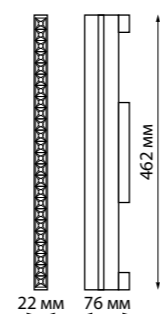

358540, 358541, 358544, 358545