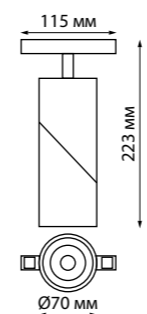

358550
358551
358552
358553

IP 20
Трековый светильник для низковольтного шинпровода
Длина провода 1 м
Алюминий
12 Вт 48 В 960 Лм 4000 К
Цвет LED белый
Угол рассеивания 24°

358546, 358547