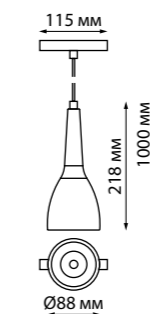

358550, 358551