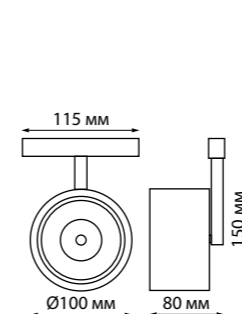

358548, 358549