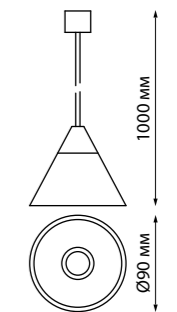

358385, 358386, 358387, 358388

358389, 358390