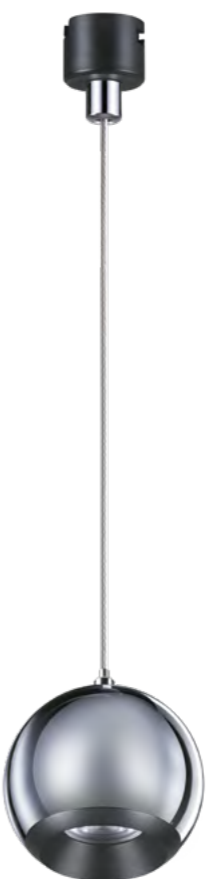

# COMPO

358377 черный/хром

358378 белый/хром

358381 хром/черный

358379 хром/черный

358380 хром/белый

358382 белый/хром

358377, 358378, 358379, 358380

358381, 358382

358383, 358384

358384  
черный/хром

358383  
белый/хром

358377  
358378  
358379  
358380

IP 20   
Светильник без драйвера для  
арт. 358367-358376  
Алюминий  
10 В 220-240 В  
850 Лм 4000 К  
Цвет LED белый  
Угол поворота 180°  
Угол рассеивания 24°

358381  
358382  
358383  
358384

IP 20   
Светильник без драйвера для  
арт. 358367-358376  
Алюминий  
10 В 220-240 В  
800 Лм 4000 К  
Цвет LED белый  
Угол поворота 180°  
Угол рассеивания 60°

358385  
358386  
358387  
358388

358389  
хром/черный

358390  
белый/хром

358391  
белый/хром

358392  
черный/хром

358385  
черный/хром

358386  
белый/хром

358387  
хром/черный

358388  
хром/белый