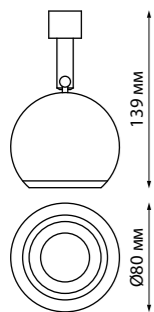

# COMPO

358377 черный/хром

358378 белый/хром

358381 хром/черный

358379 хром/черный

358380 хром/белый

358382 белый/хром

358377, 358378, 358379, 358380

358381, 358382

358383, 358384

358384  
черный/хром

358383  
белый/хром

358377  
358378  
358379  
358380

IP 20   
Светильник без драйвера для  
арт. 358367-358376  
Алюминий  
10 В 220-240 В  
850 Лм 4000 К  
Цвет LED белый  
Угол поворота 180°  
Угол рассеивания 24°

358381  
358382  
358383  
358384

IP 20   
Светильник без драйвера для  
арт. 358367-358376  
Алюминий  
10 В 220-240 В  
800 Лм 4000 К  
Цвет LED белый  
Угол поворота 180°  
Угол рассеивания 60°

358385  
358386  
358387  
358388

IP 20   
Светильник без драйвера для  
арт. 358367-358376  
Длина провода 0.8 м  
Алюминий  
10 В 220-240 В 850 Лм 4000 К  
Цвет LED белый  
Угол рассеивания 24°

358389  
358390  
358391  
358392

IP 20   
Светильник без драйвера для  
арт. 358367-358376  
Длина провода 0.8 м  
Алюминий  
10 В 220-240 В 800 Лм 4000 К  
Цвет LED белый  
Угол рассеивания 60°