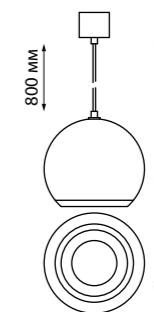

358385, 358386, 358387, 358388