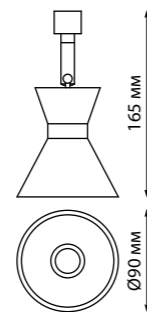

# COMPO

358377 черный/хром

358378 белый/хром

358381 хром/черный

358379 хром/черный

358380 хром/белый

358382 белый/хром

358377, 358378, 358379, 358380

358381, 358382

358383, 358384

358384  
черный/хром

358383  
белый/хром

358377  
358378  
358379  
358380

IP 20   
Светильник без драйвера для  
арт. 358367-358376  
Алюминий  
10 В 220-240 В  
850 Лм 4000 К  
Цвет LED белый  
Угол поворота 180°  
Угол рассеивания 24°