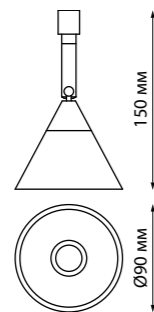

# COMPO

358377 черный/хром

358378 белый/хром

358381 хром/черный

358379 хром/черный

358380 хром/белый

358382 белый/хром

358377, 358378, 358379, 358380

358381, 358382

358383, 358384

358384  
черный/хром

358383  
белый/хром

358377  
358378  
358379  
358380

IP 20   
Светильник без драйвера для  
арт. 358367-358376  
Алюминий  
10 В 220-240 В  
850 Лм 4000 К  
Цвет LED белый  
Угол поворота 180°  
Угол рассеивания 24°