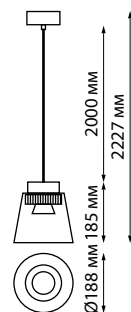

358648
IP 20 
Светильник накладной светодиодный
Корпус – алюминий/плафон – стекло/
рефлектор – японский акрил
20 Вт 175-245 В
1600 Лм 4000 К
Цвет LED белый
Угол поворота 355°
Угол рассеивания 38°

358644

358648

358643 корпус черный/плафон дымчатый
358647 корпус черный/плафон дымчатый

358643
IP 20 
Светильник накладной светодиодный
Длина провода 2 м
Корпус – алюминий/
плафон – стекло/
рефлектор – японский акрил
24 Вт 175-245 В
1800 Лм 4000 К
Цвет LED белый
Угол рассеивания 38°

358647
IP 20 
Светильник накладной светодиодный
Длина провода 2 м
Корпус – алюминий/
плафон – стекло/
рефлектор – японский акрил
20 Вт 175-245 В
1600 Лм 4000 К
Цвет LED белый
Угол рассеивания 38°

358643