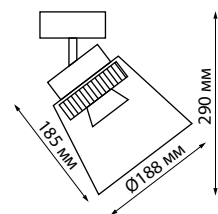

358648
IP 20 
Светильник накладной светодиодный
Корпус – алюминий/плафон – стекло/
рефлектор – японский акрил
20 Вт 175-245 В
1600 Лм 4000 К
Цвет LED белый
Угол поворота 355°
Угол рассеивания 38°

358644

358648

358643 корпус черный/плафон дымчатый
358647 корпус черный/плафон дымчатый

358643
IP 20 
Светильник накладной светодиодный
Длина провода 2 м
Корпус – алюминий/
плафон – стекло/
рефлектор – японский акрил
24 Вт 175-245 В
1800 Лм 4000 К
Цвет LED белый
Угол рассеивания 38°

358647
IP 20 
Светильник накладной светодиодный
Длина провода 2 м
Корпус – алюминий/
плафон – стекло/
рефлектор – японский акрил
20 Вт 175-245 В
1600 Лм 4000 К
Цвет LED белый
Угол рассеивания 38°

358643