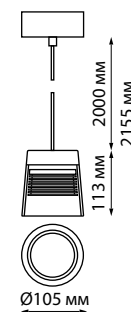

ARTIK

358644

358648

358647

ARTIK