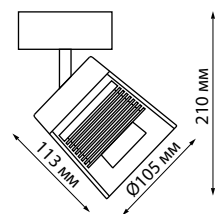

358648
IP 20 
Светильник накладной светодиодный
Корпус – алюминий/плафон – стекло/
рефлектор – японский акрил
20 Вт 175-245 В
1600 Лм 4000 К
Цвет LED белый
Угол поворота 355°
Угол рассеивания 38°

358644

358648

358643 корпус черный/плафон дымчатый
358647 корпус черный/плафон дымчатый

358643
IP 20 
Светильник накладной светодиодный
Длина провода 2 м
Корпус – алюминий/
плафон – стекло/
рефлектор – японский акрил
24 Вт 175-245 В
1800 Лм 4000 К
Цвет LED белый
Угол рассеивания 38°

358647
IP 20 
Светильник накладной светодиодный
Длина провода 2 м
Корпус – алюминий/
плафон – стекло/
рефлектор – японский акрил
20 Вт 175-245 В
1600 Лм 4000 К
Цвет LED белый
Угол рассеивания 38°

358643