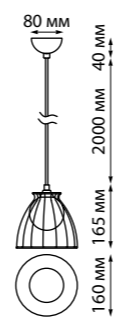

358515

IP 20
Светильник накладной светодиодный
Длина провода 2 м
Алюминий
15 Вт 220 В
1500 Лм 4000 К
Цвет LED белый
Угол поворот 350°
Угол рассеивания 40°

358589

IP 20
Светильник накладной
Длина провода 2 м
Корпус – металл/
рассеиватель – стекло
G9 max 12 Вт LED 220-240 В
Угол рассеивания 340°

NEW

IP 20
Светильник накладной светодиодный
Длина провода 2 м
Корпус – металл/алюминий,
рассеиватель – пластик
9 Вт вверх + 9 Вт вниз
220-240 В
480 Лм вверх + 480 Лм вниз
4000 К
Цвет LED белый
Угол рассеивания 120°

IP 20
Светильник накладной светодиодный
Длина провода 2 м
Корпус – металл/алюминий,
рассеиватель – пластик
9 Вт вверх + 9 Вт вниз
220-240 В
480 Лм вверх + 480 Лм вниз
4000 К
Цвет LED белый
Угол рассеивания 120°

358589