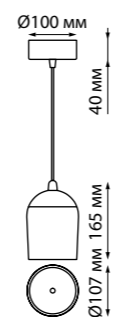

358515

IP 20
Светильник накладной светодиодный
Длина провода 2 м
Алюминий
15 Вт 220 В
1500 Лм 4000 К
Цвет LED белый
Угол поворот 350°
Угол рассеивания 40°

358589

IP 20
Светильник накладной
Длина провода 2 м
Корпус – металл/
рассеиватель – стекло
G9 max 12 Вт LED 220-240 В
Угол рассеивания 340°

NEW

IP 20
Светильник накладной светодиодный
Длина провода 2 м
Корпус – металл/алюминий,
рассеиватель – пластик
9 Вт вверх + 9 Вт вниз
220-240 В
480 Лм вверх + 480 Лм вниз
4000 К
Цвет LED белый
Угол рассеивания 120°

IP 20
Светильник накладной светодиодный
Длина провода 2 м
Корпус – металл/алюминий,
рассеиватель – пластик
9 Вт вверх + 9 Вт вниз
220-240 В
480 Лм вверх + 480 Лм вниз
4000 К
Цвет LED белый
Угол рассеивания 120°

358515