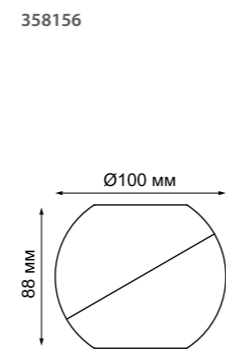

BALL

358155
чёрный/белый/золото

358156
чёрный/белый/золото

358156
IP 20 
Светильник накладной
Корпус – алюминий/
рассеиватель – пластик
9Вт (6 Вт – вниз/3 Вт – вверх)
220В 600 Лм 3000 К
Цвет LED белый
Угол поворота 360°
Угол рассеивания 36°
(Д*Ш) 100*100 мм

358155
IP 20 
Светильник подвесной
Длина провода 1 м
Корпус – алюминий/
рассеиватель – пластик
6 Вт 220В 540 Лм 4000 К
Цвет LED белый
Угол поворота 360°
Угол рассеивания 36°
(Д*Ш) 100*100 мм

358354
358355
IP 20 
Светильник накладной
Алюминий
18 Вт вниз/6 Вт вверх
85-265 В 4000 К
1440 Лм вниз/480 Лм вверх
Цвет LED белый
Угол рассеивания 120°

358157
IP 20 
Светильник подвесной
Длина провода 1 м
Корпус – алюминий/
рассеиватель – пластик
9Вт (6 Вт – вниз/3 Вт – вверх)
220В 600 Лм 3000 К
Цвет LED теплый белый
Угол рассеивания 36°

358158
белый/золото

358157
белый/золото

358158
IP 20 
Светильник накладной
Корпус – алюминий/
рассеиватель – пластик
9Вт (6 Вт – вниз/3 Вт – вверх)
220В 600 Лм 3000 К
Цвет LED теплый белый
Угол рассеивания 36°

358318
358319
IP 20 
Светильник накладной
Алюминий/акрил
7 Вт вниз/3 Вт вверх
220-240 В 750 Лм 4000 К
Цвет LED белый
Угол рассеивания 24°
(Д*Ш*В) Ø 65*170 мм