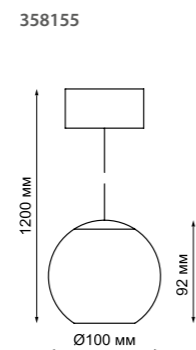

BALL

358155
чёрный/белый/золото

358156
чёрный/белый/золото

358156
IP 20 
Светильник накладной
Корпус – алюминий/
рассеиватель – пластик
9Вт (6 Вт – вниз/3 Вт – вверх)
220В 600 Лм 3000 К
Цвет LED белый
Угол поворота 360°
Угол рассеивания 36°
(Д*Ш) 100*100 мм

358155
IP 20 
Светильник подвесной
Длина провода 1 м
Корпус – алюминий/
рассеиватель – пластик
6 Вт 220В 540 Лм 4000 К
Цвет LED белый
Угол поворота 360°
Угол рассеивания 36°
(Д*Ш) 100*100 мм

358354
358355
IP 20 
Светильник накладной
Алюминий
18 Вт вниз/6 Вт вверх
85-265 В 4000 К
1440 Лм вниз/480 Лм вверх
Цвет LED белый
Угол рассеивания 120°

358157
IP 20 
Светильник подвесной
Длина провода 1 м
Корпус – алюминий/
рассеиватель – пластик
9Вт (6 Вт – вниз/3 Вт – вверх)
220В 600 Лм 3000 К
Цвет LED теплый белый
Угол рассеивания 36°

358158
белый/золото

358157
белый/золото

358158
IP 20 
Светильник накладной
Корпус – алюминий/
рассеиватель – пластик
9Вт (6 Вт – вниз/3 Вт – вверх)
220В 600 Лм 3000 К
Цвет LED теплый белый
Угол рассеивания 36°

358318
358319
IP 20 
Светильник накладной
Алюминий/акрил
7 Вт вниз/3 Вт вверх
220-240 В 750 Лм 4000 К
Цвет LED белый
Угол рассеивания 24°
(Д*Ш*В) Ø 65*170 мм