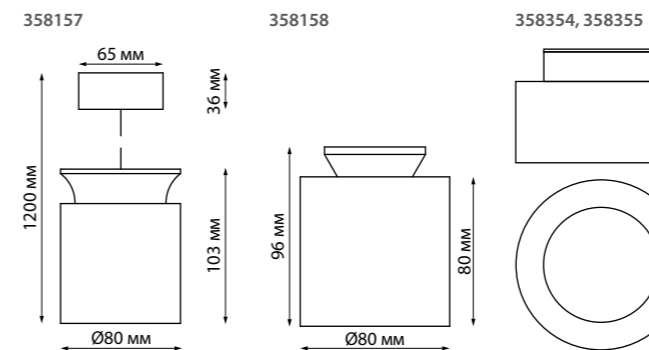

358158
IP 20
Светильник накладной
Корпус – алюминий/
рассеиватель – пластик
9Вт (6 Вт – вниз/3 Вт – вверх)
220В 600 Лм 3000 К
Цвет LED теплый белый
Угол рассеивания 36°

358318
358319
IP 20
Светильник накладной
Алюминий/акрил
7 Вт вниз/3 Вт вверх
220-240 В 750 Лм 4000 К
Цвет LED белый
Угол рассеивания 24°
(Д*Ш*В) Ø 65*170 мм

358318 белый

358319 черный