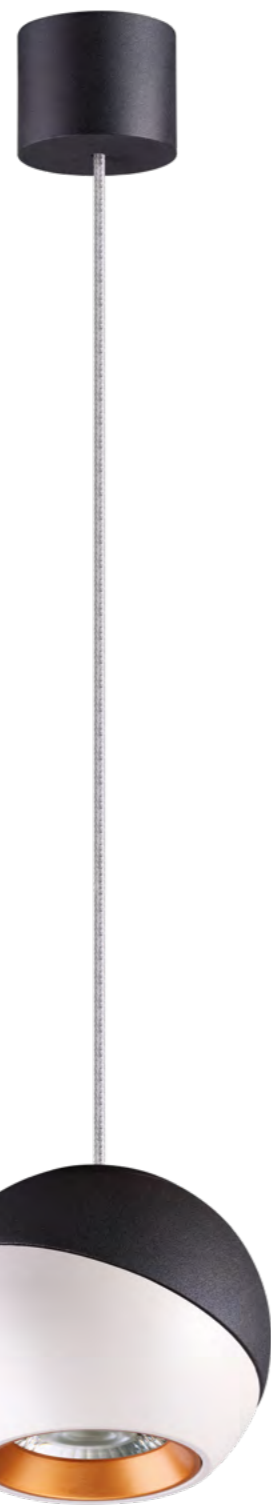

BALL

358155
чёрный/белый/золото

358156
чёрный/белый/золото

358156
IP 20 
Светильник накладной
Корпус – алюминий/
рассеиватель – пластик
9Вт (6 Вт – вниз/3 Вт – вверх)
220В 600 Лм 3000 К
Цвет LED белый
Угол поворота 360°
Угол рассеивания 36°
(Д*Ш) 100*100 мм

358155
IP 20 
Светильник подвесной
Длина провода 1 м
Корпус – алюминий/
рассеиватель – пластик
6 Вт 220В 540 Лм 4000 К
Цвет LED белый
Угол поворота 360°
Угол рассеивания 36°
(Д*Ш) 100*100 мм

358354
358355
IP 20 
Светильник накладной
Алюминий
18 Вт вниз/6 Вт вверх
85-265 В 4000 К
1440 Лм вниз/480 Лм вверх
Цвет LED белый
Угол рассеивания 120°

358157
IP 20 
Светильник подвесной
Длина провода 1 м
Корпус – алюминий/
рассеиватель – пластик
9Вт (6 Вт – вниз/3 Вт – вверх)
220В 600 Лм 3000 К
Цвет LED теплый белый
Угол рассеивания 36°

358158
белый/золото

358157
белый/золото

358158
IP 20 
Светильник накладной
Корпус – алюминий/
рассеиватель – пластик
9Вт (6 Вт – вниз/3 Вт – вверх)
220В 600 Лм 3000 К
Цвет LED теплый белый
Угол рассеивания 36°

358318
358319
IP 20 
Светильник накладной
Алюминий/акрил
7 Вт вниз/3 Вт вверх
220-240 В 750 Лм 4000 К
Цвет LED белый
Угол рассеивания 24°
(Д*Ш*В) Ø 65*170 мм