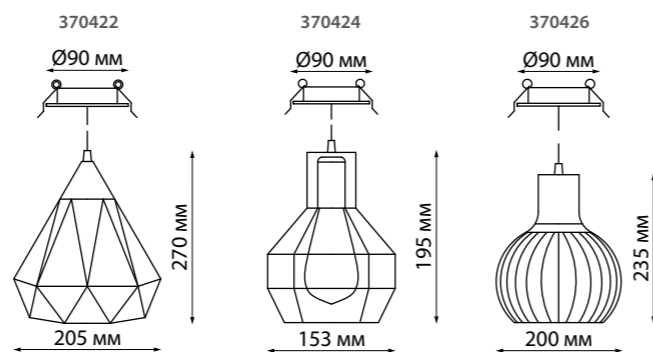

370422 черный

370424 черный

370426 черный

370422 IP 20 
 370424 Светильник встраиваемый
 370426 Длина провода 1 м
 Металл
 E27 50 Вт 220 В
 Высота встраиваемой части 20 мм
 Врезное отверстие 80 мм

370832 черный

370833 белый

370832 NEW
 370833

IP 20 
 Светильник встраиваемый
 Алюминий
 GU10 max 9 Вт LED 220 В
 Врезное отверстие Ø 75 мм
 Высота встраиваемой части 27 мм

370830 NEW
 370831

IP 20 
 Светильник встраиваемый
 Длина провода 2 м
 Алюминий
 GU10 max 9 Вт LED 220 В
 Врезное отверстие Ø 75 мм
 Высота встраиваемой части 27 мм