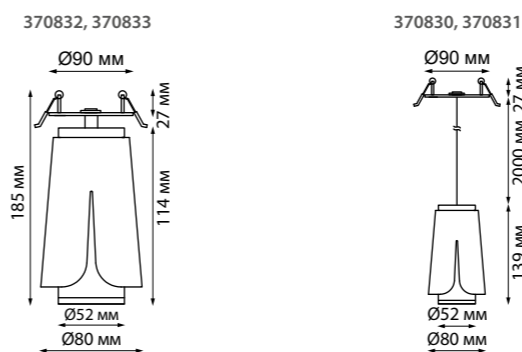

IP 20
Светильник встраиваемый
Алюминий
GU10 max 9 Вт LED 220 В
Врезное отверстие Ø 75 мм
Высота встраиваемой части 27 мм

IP 20
Светильник встраиваемый
Длина провода 2 м
Алюминий
GU10 max 9 Вт LED 220 В
Врезное отверстие Ø 75 мм
Высота встраиваемой части 27 мм

370830 черный

370831 белый