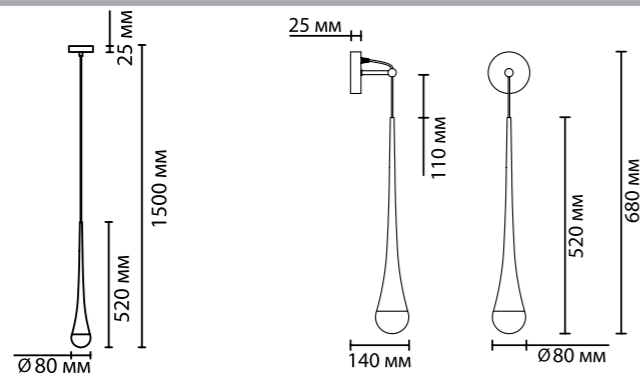

4285

арматура металл
покрытие античная бронза, золотое фольгирование
плафон стекло
лампы в комплекте нет

4278/1, 4285/1
1 × LED GU10 × 6W
крепёж: планка

4278/1W, 4285/1W
1 × LED GU10 × 6W
крепёж: планка

ODEON LIGHT