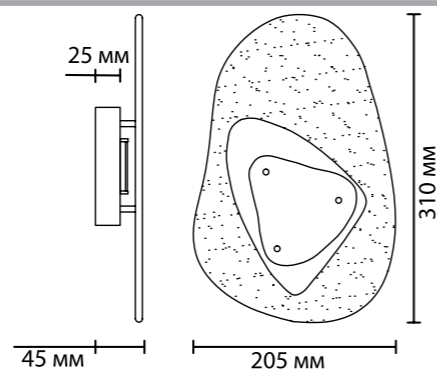

4313/9WL, 4314/9WL
1×LED×6W, 210 lm
крепеж: планка