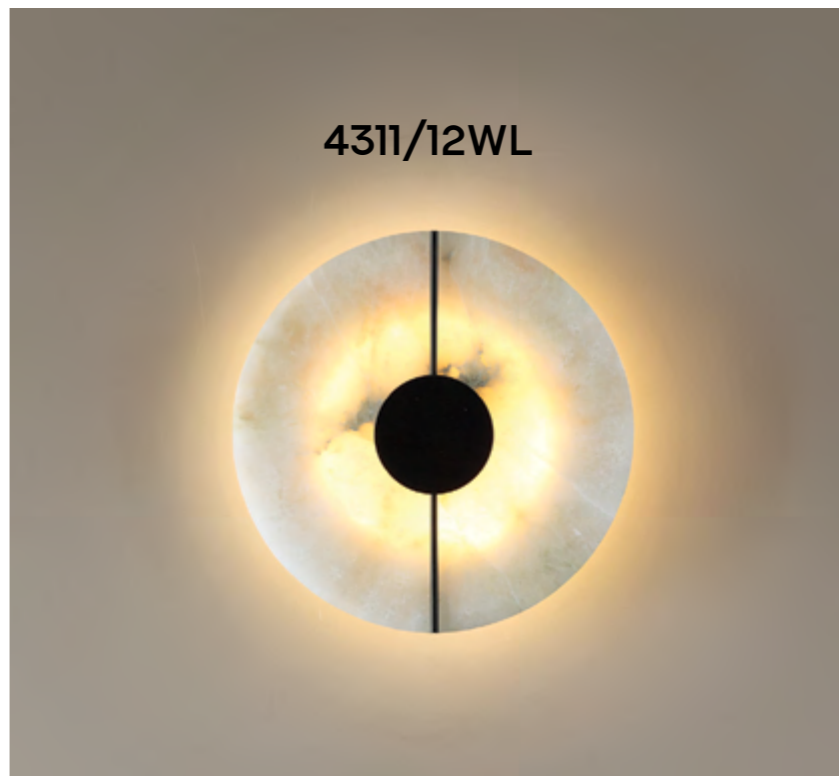

NAXOS

4312/5WL

Naxos — линия настенных светильников для эффектного оригинального акцента. В них используется искусственный светопропускающий материал под фактуру мрамора, дающий мягкое и приятное свечение и создающий ощущение натуральности материала.

4311/12WL

4312

арматура металл
покрытие черный, античная бронза, матовое золото
плафон стекло с «эффектом льда», искусственный мрамор
ламп в комплекте есть, 3000K, теплый свет

4311/12WL
1×LED×12W, 480 lm
крепеж: планка

4312/5WL
1×LED×5W, 205 lm
крепеж: планка

4313/9WL, 4314/9WL
1×LED×6W, 210 lm
крепеж: планка

ODEON LIGHT

MIDCENT COLLECTION

ICY

4313/9WL

4314/9WL