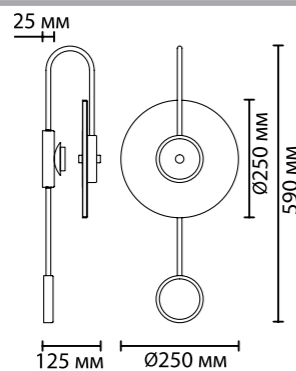

4311/12WL

4312

арматура металл
покрытие черный, античная бронза, матовое золото
плафон стекло с «эффектом льда», искусственный мрамор
ламп в комплекте есть, 3000K, теплый свет

4311/12WL
1×LED×12W, 480 lm
крепеж: планка

4312/5WL
1×LED×5W, 205 lm
крепеж: планка

4313/9WL, 4314/9WL
1×LED×6W, 210 lm
крепеж: планка

ODEON LIGHT

MIDCENT COLLECTION

ICY

4313/9WL

4314/9WL