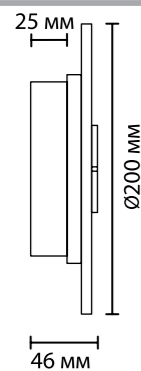

4312

арматура металл
покрытие черный, античная бронза, матовое золото
плафон стекло с «эффектом льда», искусственный мрамор
ламп в комплекте есть, 3000K, теплый свет

4311/12WL
1×LED×12W, 480 lm
крепеж: планка