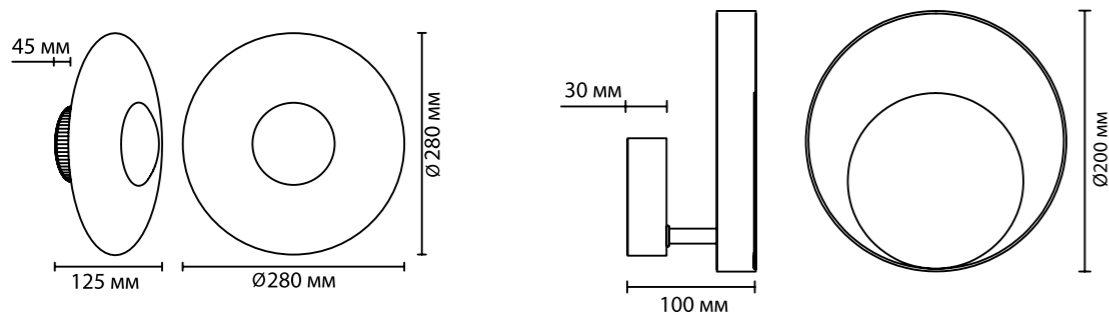

4223

арматура металл
покрытие черный/античная бронза, черный, белый
декор золотистый
лампы в комплекте есть, 3000К, теплый свет

4223/13WL

1 × LED × 13W, 1520 lm
крепеж: планка

3899/7WB, 3899/7WW

1 × LED × 7W, 560 lm
крепеж: планка