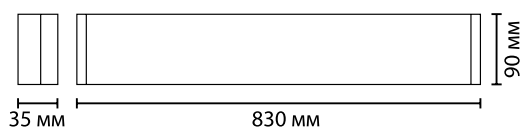

4293

арматура металл
покрытие золотистый, черный, белый
плафон металл
лампы в комплекте есть, 3000К, теплый свет

4293/20WL, 4294/20WL, 4293/30WL, 4294/30WL, 4293/40WL, 4294/40WL, 4295/20WL, 4295/30WL, 4295/40WL,
 1 × LED × 20W, 1752 lm, 1657 lm, 1690 lm 1 × LED × 30W, 2834 lm, 2656 lm, 2744 lm 1 × LED × 40W, 3578 lm, 3245 lm, 3335 lm
 крепёж: планка крепёж: планка крепёж: планка