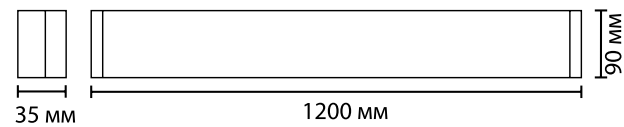

4293

арматура металл
покрытие золотистый, черный, белый
плафон металл
лампы в комплекте есть, 3000К, теплый свет

4293/20WL, 4294/20WL, 4293/30WL, 4294/30WL, 4293/40WL, 4294/40WL, 4295/20WL, 4295/30WL, 4295/40WL,
 1 × LED × 20W, 1752 lm, 1657 lm, 1690 lm 1 × LED × 30W, 2834 lm, 2656 lm, 2744 lm 1 × LED × 40W, 3578 lm, 3245 lm, 3335 lm
 крепёж: планка крепёж: планка крепёж: планка