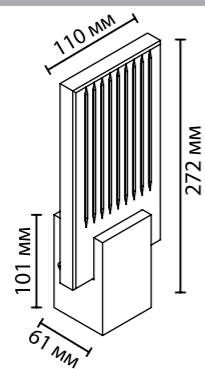

4362/5WL

4363/5WL

4364/5WL

4365/5WL

4362

арматура металл
покрытие матовое золото, хром
плафон стекло
ламп в комплекте есть, LED, 3000K, тёплый свет

4362/5WL, 4363/5WL
1 × LED × 5W, 250 lm
крепеж: планка

4364/5WL, 4365/5WL
1 × LED × 10W, 625 lm
крепеж: планка