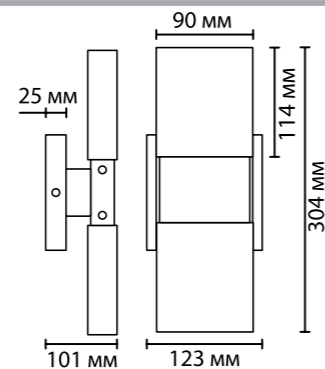

4362/5WL

4363/5WL

4364/5WL

4365/5WL

4362

арматура металл
покрытие матовое золото, хром
плафон стекло
ламп в комплекте есть, LED, 3000K, тёплый свет

4362/5WL, 4363/5WL
1 × LED × 5W, 250 lm
крепеж: планка

4364/5WL, 4365/5WL
1 × LED × 10W, 625 lm
крепеж: планка