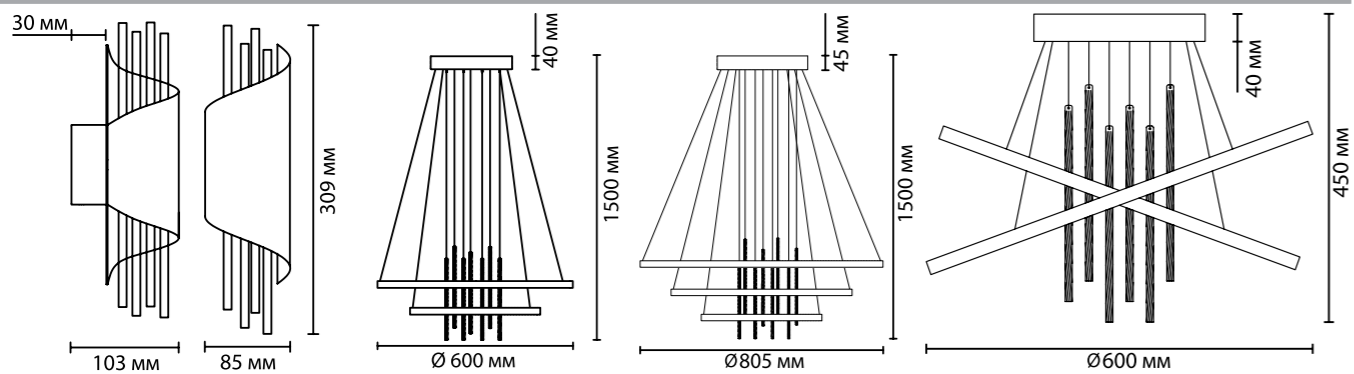

3901

арматура металл
 покрытие золотистый, золотистый/черный
 декор стекло цвета «шампань», техника фольгирования
 ламп в комплекте есть, 4000К, дневной свет

3901/5W
 1 × LED × 5W, 260 lm
 крепёж: планка

3901/63L
 1 × LED × 63W, 2500 lm
 крепёж: планка

3901/99L
 1 × LED × 113W, 5380 lm
 крепёж: планка

3901/70CL
 1 × LED × 70W, 3340 lm
 крепёж: планка

ODEON LIGHT

L-VISION COLLECTION

MONICA

Линия Monica сочетает в себе роскошь и гламур золотого цвета, выполненного в технике фольгирования, и ... гармонию музыки ветра: каскад стеклянных трубочек в центре светильников при касании будет издавать лёгкий и приятный, словно шелест, звук. Подвесы могут состоять из двух и трех колец, в линии теперь есть потолочный светильник.

3901/99L

3901/63L

3901/70CL

3901/5W