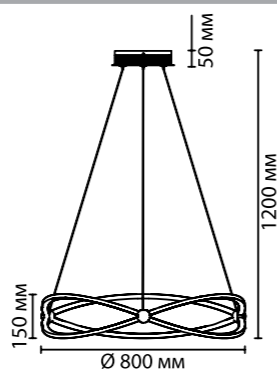

4730/54L
1 × LED × 54W, 3465 lm
крепёж: планка