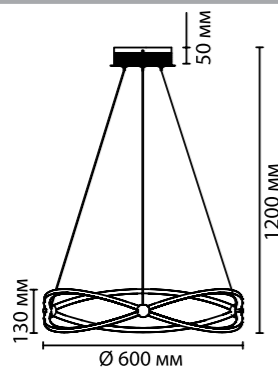

4730

арматура
покрытие
плафон
ламп в комплекте

металл
золотой с медным оттенком
акрил
есть, 4000К, дневной свет

4730/43L
1 × LED × 43W, 2834 lm
крепёж: планка