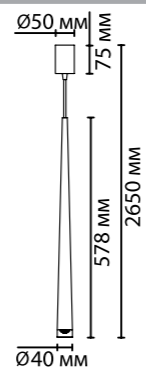

**4352**

арматура металл  
покрытие античная бронза, золотистый  
плафон акрил  
ламп в комплекте есть, 3000К, теплый свет

**3891/7WG**  
1 × LED × 7W, 420 lm  
крепёж: планка

**3891/70LG**  
1 × LED × 70W, 3500 lm  
крепёж: планка

**4352/5L**  
1 × LED × 7W, 602 lm  
крепёж: планка

**4352/5WL**  
1 × LED × 7W, 602 lm  
крепёж: планка

ODEON LIGHT

MIDCENT COLLECTION

4352/5L

4352/5WL

# VIVAT

3891/70LG

3891/7WG

251

250