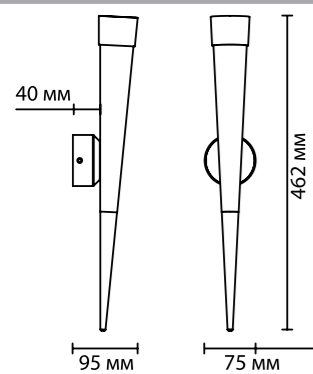

**4352**

арматура металл  
покрытие античная бронза, золотистый  
плафон акрил  
ламп в комплекте есть, 3000К, теплый свет

**3891/7WG**  
1 × LED × 7W, 420 lm  
крепёж: планка

**3891/70LG**  
1 × LED × 70W, 3500 lm  
крепёж: планка

**4352/5L**  
1 × LED × 7W, 602 lm  
крепёж: планка

**4352/5WL**  
1 × LED × 7W, 602 lm  
крепёж: планка

ODEON LIGHT

MIDCENT COLLECTION

4352/5L

4352/5WL