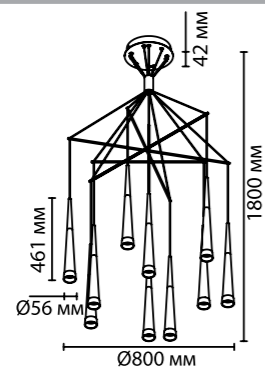

**4352**

арматура металл  
покрытие античная бронза, золотистый  
плафон акрил  
ламп в комплекте есть, 3000К, теплый свет

**3891/7WG**  
1 × LED × 7W, 420 lm  
крепёж: планка

**3891/70LG**  
1 × LED × 70W, 3500 lm  
крепёж: планка

**4352/5L**  
1 × LED × 7W, 602 lm  
крепёж: планка

**4352/5WL**  
1 × LED × 7W, 602 lm  
крепёж: планка

ODEON LIGHT

MIDCENT COLLECTION

4352/5L

4352/5WL

# VIVAT

3891/70LG

3891/7WG

251

250