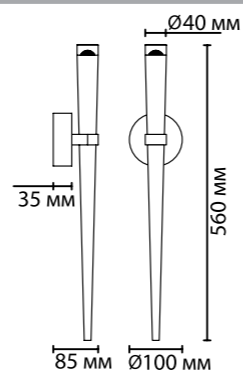

**4352**

арматура металл  
покрытие античная бронза, золотистый  
плафон акрил  
ламп в комплекте есть, 3000К, теплый свет

**3891/7WG**  
1 × LED × 7W, 420 lm  
крепёж: планка

**3891/70LG**  
1 × LED × 70W, 3500 lm  
крепёж: планка

**4352/5L**  
1 × LED × 7W, 602 lm  
крепёж: планка

**4352/5WL**  
1 × LED × 7W, 602 lm  
крепёж: планка

ODEON LIGHT

MIDCENT COLLECTION

4352/5L

4352/5WL

# VIVAT

3891/70LG

3891/7WG

251

250