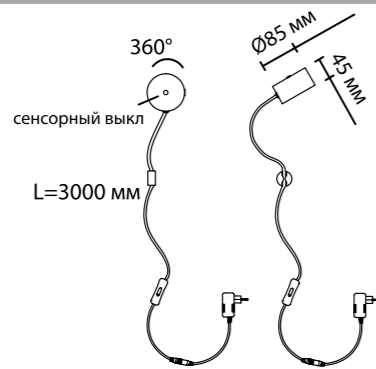

**6600/7WL**

1 × LED × 7W, 530 lm  
крепеж: магнит

**6600/21L**

1 × LED × 21W, 1590 lm  
крепеж: планка

ODEON LIGHT

HIGHTECH COLLECTION