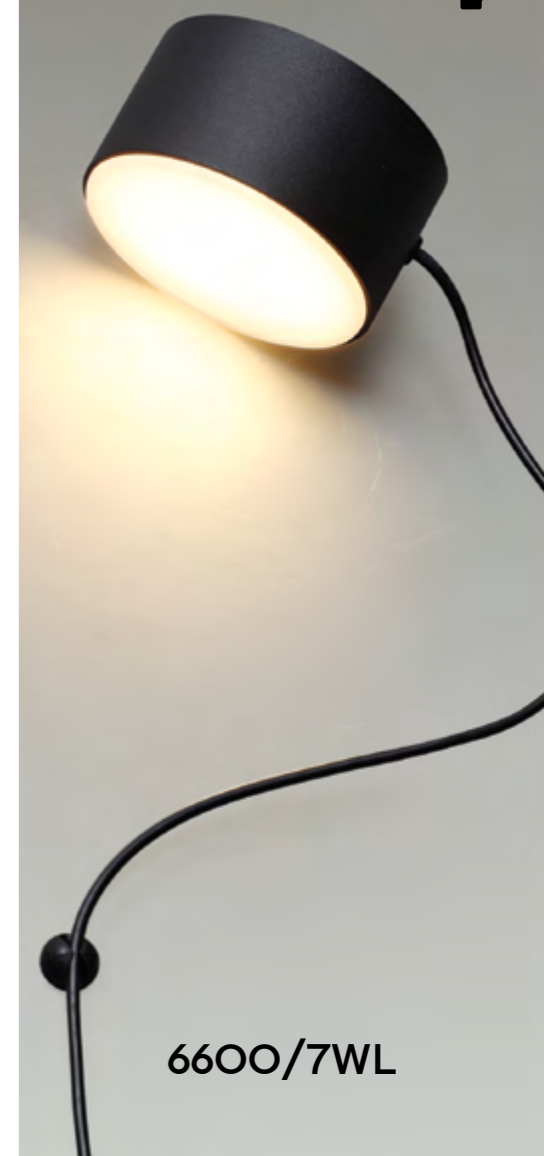

6600/7WL

TEANA

В одном светильнике — сразу три сценария освещения!

За счет настенного выключателя или пульта дистанционного управления можно включать отдельно 3 группы плафонов: акриловые круги, подвесы и шары.