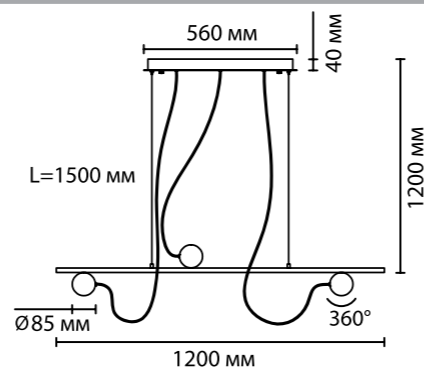

**6600/7WL**

1 × LED × 7W, 530 lm  
крепеж: магнит

**6600/21L**

1 × LED × 21W, 1590 lm  
крепеж: планка

ODEON LIGHT

HIGHTECH COLLECTION