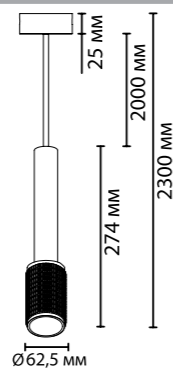

4340

арматура металл
 покрытие черный
 плафон стекло, металл
 ламп в комплекте нет

4340/2
 2 × E14 × 40W
 крепеж: планка

4238/1
 1 × LED GU10 × 10W
 крепеж: планка

ODEON LIGHT

L-VISION COLLECTION

AMBI

Ассиметрия — это свобода и стиль! Потолочный светильник Ambi с регулируемым составным кронштейном и асимметричным расположением плафонов — отличное модное решение для комфортного освещения вашей спальни. Со светильником можно использовать двухклавишный выключатель для отдельного включения плафонов.

раздельное
 включение
 плафонов

4340/2

MEHARI

4238/1