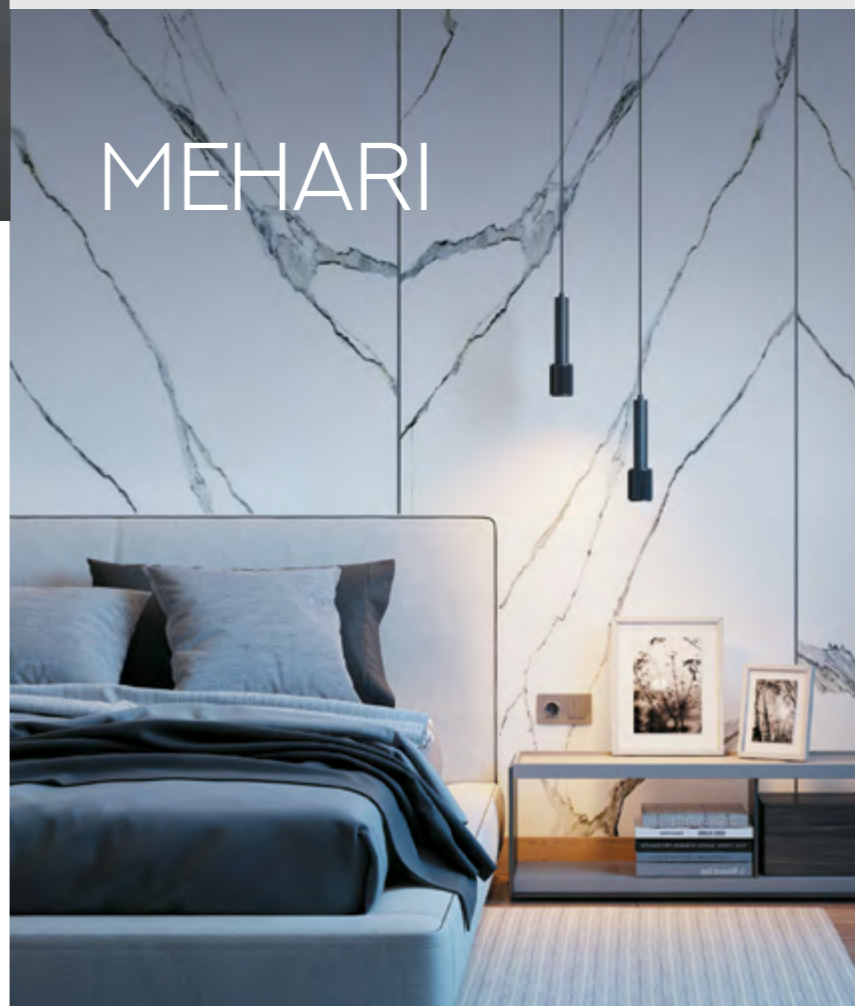

4340

арматура металл
покрытие черный
плафон стекло, металл
ламп в комплекте нет

ODEON LIGHT

L-VISION COLLECTION

AMBI

Ассиметрия — это свобода и стиль! Потолочный светильник Ambi с регулируемым составным кронштейном и асимметричным расположением плафонов — отличное модное решение для комфортного освещения вашей спальни. Со светильником можно использовать двухклавишный выключатель для отдельного включения плафонов.

раздельное
включение
плафонов

4340/2

MEHARI

4238/1