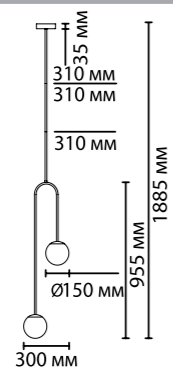

4340

арматура металл
 покрытие черный
 плафон стекло, металл
 ламп в комплекте нет

4340/2
 2 × E14 × 40W
 крепеж: планка

4238/1
 1 × LED GU10 × 10W
 крепеж: планка

ODEON LIGHT

L-VISION COLLECTION

AMBI

Ассиметрия — это свобода и стиль! Потолочный светильник Ambi с регулируемым составным кронштейном и асимметричным расположением плафонов — отличное модное решение для комфортного освещения вашей спальни. Со светильником можно использовать двухклавишный выключатель для отдельного включения плафонов.

раздельное
 включение
 плафонов

4340/2

MEHARI

4238/1