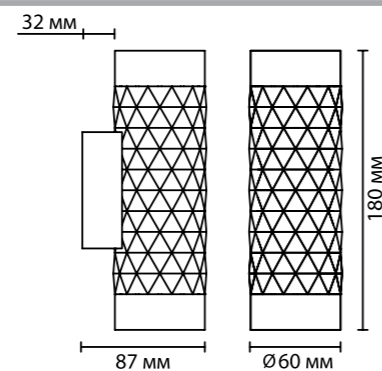

4286/1C

4287/1C

4286/2W

4287/2W

4286

арматура металл  
покрытие белый, черный  
декор металл, золотой  
плафон металл  
лампы в комплекте нет

**4286/1C, 4287/1C**  
1 × LED GU10 × 10W  
крепёж: планка

**4286/2W, 4287/2W**  
2 × LED GU10 × 10W  
крепёж: планка