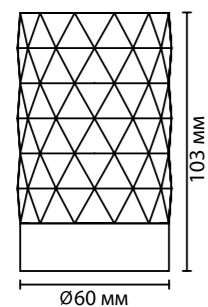

4286/1C

4287/1C

4286/2W

4287/2W

4286

арматура металл  
покрытие белый, черный  
декор металл, золотой  
плафон металл  
лампы в комплекте нет

**4286/1C, 4287/1C**  
1 × LED GU10 × 10W  
крепёж: планка

**4286/2W, 4287/2W**  
2 × LED GU10 × 10W  
крепёж: планка