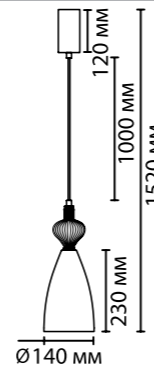

**5045/12L,
5046/12L**
1 x LED x 12W, 1400 lm
крепеж: планка

**5045/12LA,
5046/12LA**
1 x LED x 12W, 1400 lm
крепеж: планка

**5045/12LB,
5046/12LB**
1 x LED x 12W, 1400 lm
крепеж: планка

**5045/12LC,
5046/12LC**
1 x LED x 12W, 1400 lm
крепеж: планка