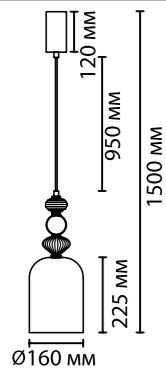

**5045/12L,
5046/12L**
1 x LED x 12W, 1400 lm
крепеж: планка

**5045/12LA,
5046/12LA**
1 x LED x 12W, 1400 lm
крепеж: планка

**5045/12LB,
5046/12LB**
1 x LED x 12W, 1400 lm
крепеж: планка

**5045/12LC,
5046/12LC**
1 x LED x 12W, 1400 lm
крепеж: планка