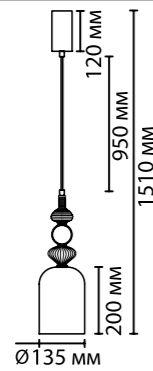

**5045/12L,
5046/12L**
1 x LED x 12W, 1400 lm
крепеж: планка

**5045/12LA,
5046/12LA**
1 x LED x 12W, 1400 lm
крепеж: планка

**5045/12LB,
5046/12LB**
1 x LED x 12W, 1400 lm
крепеж: планка

**5045/12LC,
5046/12LC**
1 x LED x 12W, 1400 lm
крепеж: планка

5045/12LA

5046/12LB

5046/12L

5045/12LC