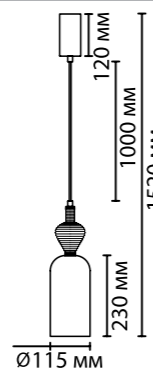

**5045/12L,
5046/12L**
1 x LED x 12W, 1400 lm
крепеж: планка

**5045/12LA,
5046/12LA**
1 x LED x 12W, 1400 lm
крепеж: планка

**5045/12LB,
5046/12LB**
1 x LED x 12W, 1400 lm
крепеж: планка

**5045/12LC,
5046/12LC**
1 x LED x 12W, 1400 lm
крепеж: планка