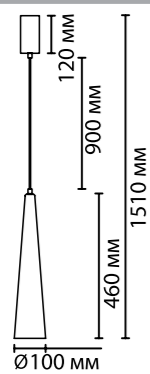

5043

арматура
покрытие
декор
плафон
ламп в комплекте

металл
глянцевое золото, глянцевый темный хром
глянцевое золото, глянцевый темный хром
стекло, прозрачный
есть, 3000K, теплый свет

5043/12L, 5044/12L
1 x LED x 12W, 1334 lm
крепёж: планка

5043/42L, 5044/42L
1 x LED x 42W, 4167 lm
крепёж: планка

5043/24WL, 5044/24WL
1 x LED x 12W, 2536 lm
крепёж: планка

ODEON LIGHT

L-VISION COLLECTION

LUMP

NEW

Линия Lump — коллекция на основе темы подвесов. Настенный светильник также сделан в стилистике подвесов — два конусообразных прозрачных плафона на разных уровнях на удлиненном проводе. Lump представлен в 2-х глянцевых цветах — черный хром и золотой. Прозрачные большие плафоны-конусы из стекла смотрятся элегантно и стильно с оригинальной полусферической формой LED элемента из акрила. Цветовая температура LED 3000K (теплый свет) комфортно рассеивается сквозь прозрачные стеклянные плафоны.

5043/24WL

5043/42L

5044/12L

5043/12L

5044/24WL

5044/42L