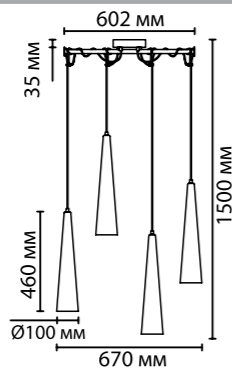

# 5043

арматура  
покрытие  
декор  
плафон  
ламп в комплекте

металл  
глянцевое золото, глянцевый темный хром  
глянцевое золото, глянцевый темный хром  
стекло, прозрачный  
есть, 3000K, теплый свет

**5043/12L, 5044/12L**  
1 x LED x 12W, 1334 lm  
крепёж: планка

**5043/42L, 5044/42L**  
1 x LED x 42W, 4167 lm  
крепёж: планка

**5043/24WL, 5044/24WL**  
1 x LED x 12W, 2536 lm  
крепёж: планка

ODEON LIGHT

L-VISION COLLECTION

5043/24WL

5043/42L

5044/12L

5043/12L

5044/24WL

5044/42L