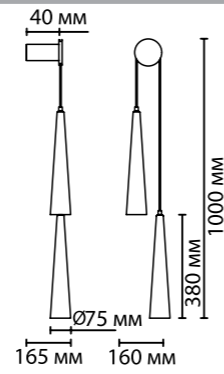

# 5043

арматура  
покрытие  
декор  
плафон  
ламп в комплекте

металл  
глянцевое золото, глянцевый темный хром  
глянцевое золото, глянцевый темный хром  
стекло, прозрачный  
есть, 3000K, теплый свет

**5043/12L, 5044/12L**  
1 x LED x 12W, 1334 lm  
крепёж: планка

**5043/42L, 5044/42L**  
1 x LED x 42W, 4167 lm  
крепёж: планка

**5043/24WL, 5044/24WL**  
1 x LED x 12W, 2536 lm  
крепёж: планка

ODEON LIGHT

L-VISION COLLECTION

5043/24WL

5043/42L

5044/12L

5043/12L

5044/24WL

5044/42L