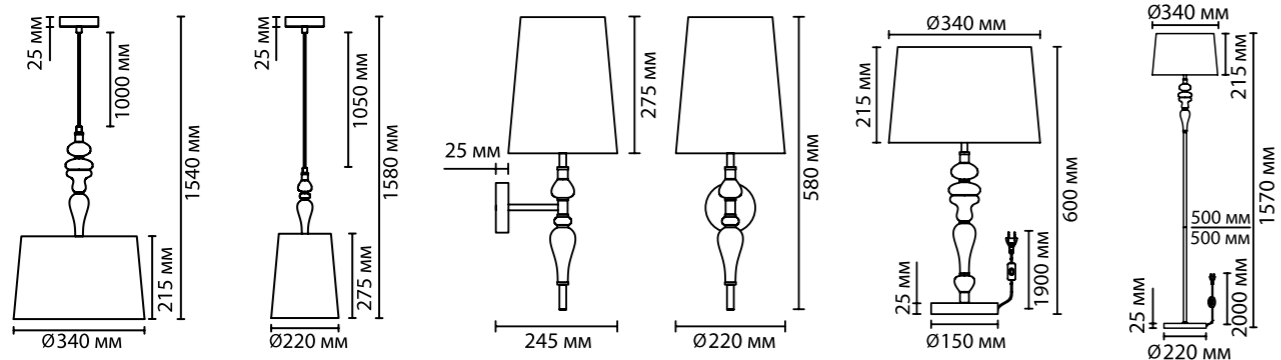

5040

арматура покрытие металл
 античная бронза
 декор керамика, зеленый, коричневый, бежевый
 плафон абажур, ткань, бежевый
 ламп в комплекте нет

5040/1 1 × E27 × 40W крепеж: планка
5040/1A 1 × E27 × 40W крепеж: планка
5040/1W 1 × E27 × 40W крепеж: планка
5040/1T 1 × E27 × 40W выкл. на шнуре
5040/1F 1 × E27 × 40W выкл. на шнуре