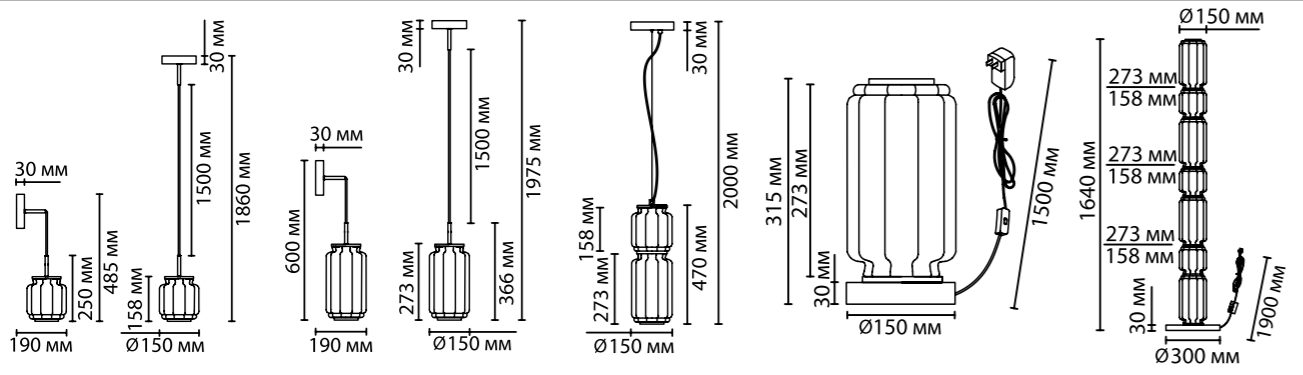

Jam NEW

Ультрасовременная линия светильников Jam выполнена в стиле хай-тек. Стеклообразные формы плафонов с геометричными гранями нанизаны на светодиодные акриловые трубки. Стекло прозрачного цвета минималистично смотрится в сочетании с матовым черным металлом и белыми матовыми трубками. Интересной особенностью обладают малый и средний подвесы в линии — их можно использовать и как бра и как потолочный подвес благодаря универсальному креплению 2 в 1.

5409

арматура металл
покрытие черный матовый
плафон акрил, стекло прозрачный
ламп в комплекте есть, LED, 3000K, теплый свет

5409/5L 1×LED×5W, 304 lm крепеж: планка	5409/11L 1×LED×11W, 720 lm крепеж: планка	5409/20L 1×LED×20W, 1480 lm крепеж: планка	5409/10TL 1×LED×10W, 700 lm выкл. на шнуре	5409/53FL 1×LED×53W, 3200 lm выкл. на шнуре
------------------------------------------------------	--------------------------------------------------------	---------------------------------------------------------	---------------------------------------------------------	----------------------------------------------------------