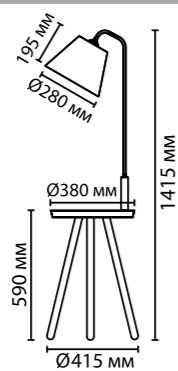

4666

арматура
покрытие
плафон
ламп в комплекте

металл
черный/темное дерево, белый/светлое дерево
абажур рогожка, бежевый
нет

4666/1F, 4667/1F
1 × E27 × 60W
выкл. на шнуре

ODEON LIGHT

HALL COLLECTION

KALDA

Торшеры линии Kalda — это трендовые модели в ретро-стиле 60–70х годов. Характерные элементы мебели — округлые ножки, столик, плафон-абажур — всё это подчеркивает четкую стилевую принадлежность.

Линия представлена в 2-х цветах дерева — темном и светлом. Плафон может регулироваться, торшерный ножной выключатель находится на шнуре.

4666/1F

4667/1F