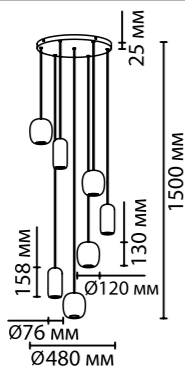

5053

арматура
покрытие
плафон

металл
черный, цвет слоновой кости
металл, голубой, зеленый, синий, светло-терракотовый,
серый, сиреневый, цвет слоновой кости

ламп в комплекте нет

5053/7A
7 × GU10 × 4W
крепеж: планка

5053/7
7 × GU10 × 4W
крепеж: планка

**5053/1, 5053/1D,
5053/1E**
1 × GU10 × 4W
крепеж: планка

**5053/1A, 5053/1B,
5053/1C 5053/1G**
1 × GU10 × 4W
крепеж: планка

ODEON LIGHT

OVALI

NEW

Линия Ovali — это необычайно красивая коллекция подвесов и люстр на их основе. Нежные трендовые оттенки подвесов поражают своей гармоничностью и сочетаемостью, несмотря на разные группы цветов: светло-терракотовый, серый, слоновой кости, приглушенные оттенки голубого, зеленого и светло-фиолетового. Металлические плафоны с округлыми формами 2-х видов сейчас популярны и востребованы. Используется сменная лампа GU10 LED. Дополнительные отдельные базы черного цвета (потолочный крепеж в комплекте) могут использоваться для установки подвесов Ovali.