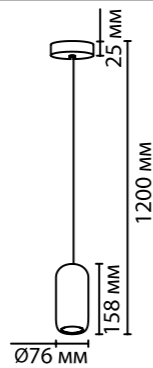

**5053/1, 5053/1D,
5053/1E**
1 × GU10 × 4W
крепеж: планка