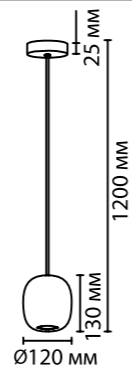

5053

арматура
покрытие
плафон

металл
черный, цвет слоновой кости
металл, голубой, зеленый, синий, светло-терракотовый,
серый, сиреневый, цвет слоновой кости

ламп в комплекте нет

5053/7A
7 × GU10 × 4W
крепеж: планка

5053/7
7 × GU10 × 4W
крепеж: планка

**5053/1, 5053/1D,
5053/1E**
1 × GU10 × 4W
крепеж: планка

**5053/1A, 5053/1B,
5053/1C 5053/1G**
1 × GU10 × 4W
крепеж: планка

ODEON LIGHT

OVALI

NEW

Линия Ovali — это необычайно красивая коллекция подвесов и люстр на их основе. Нежные трендовые оттенки подвесов поражают своей гармоничностью и сочетаемостью, несмотря на разные группы цветов: светло-терракотовый, серый, слоновой кости, приглушенные оттенки голубого, зеленого и светло-фиолетового. Металлические плафоны с округлыми формами 2-х видов сейчас популярны и востребованы. Используется сменная лампа GU10 LED. Дополнительные отдельные базы черного цвета (потолочный крепеж в комплекте) могут использоваться для установки подвесов Ovali.