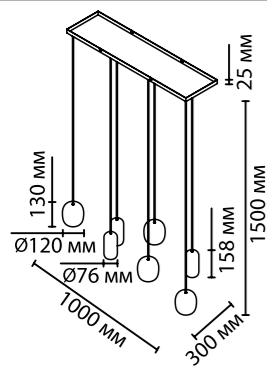

5053

арматура
покрытие
плафон

металл
черный, цвет слоновой кости
металл, голубой, зеленый, синий, светло-терракотовый,
серый, сиреневый, цвет слоновой кости

ламп в комплекте нет

5053/7A
7 × GU10 × 4W
крепеж: планка

5053/7
7 × GU10 × 4W
крепеж: планка

**5053/1, 5053/1D,
5053/1E**
1 × GU10 × 4W
крепеж: планка

**5053/1A, 5053/1B,
5053/1C 5053/1G**
1 × GU10 × 4W
крепеж: планка

ODEON LIGHT

OVALI

NEW

Линия Ovali — это необычайно красивая коллекция подвесов и люстр на их основе. Нежные трендовые оттенки подвесов поражают своей гармоничностью и сочетаемостью, несмотря на разные группы цветов: светло-терракотовый, серый, слоновой кости, приглушенные оттенки голубого, зеленого и светло-фиолетового. Металлические плафоны с округлыми формами 2-х видов сейчас популярны и востребованы. Используется сменная лампа GU10 LED. Дополнительные отдельные базы черного цвета (потолочный крепеж в комплекте) могут использоваться для установки подвесов Ovali.