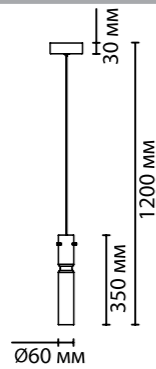

**5058/5L, 5058/5LA,  
5058/5LB**

1 x LED x 5W, 514 lm, 568 lm, 568 lm  
 крепеж: планка

**5059/5L, 5059/5LA,  
5059/LB**

1 x LED x 5W, 518 lm, 541 lm, 571 lm  
 крепеж: планка

ODEON LIGHT

L-VISION COLLECTION

5059/5L

5058/5L

5057/1

5059/5LB

5058/5LB

5057/1B

5059/5LA

5058/5LA