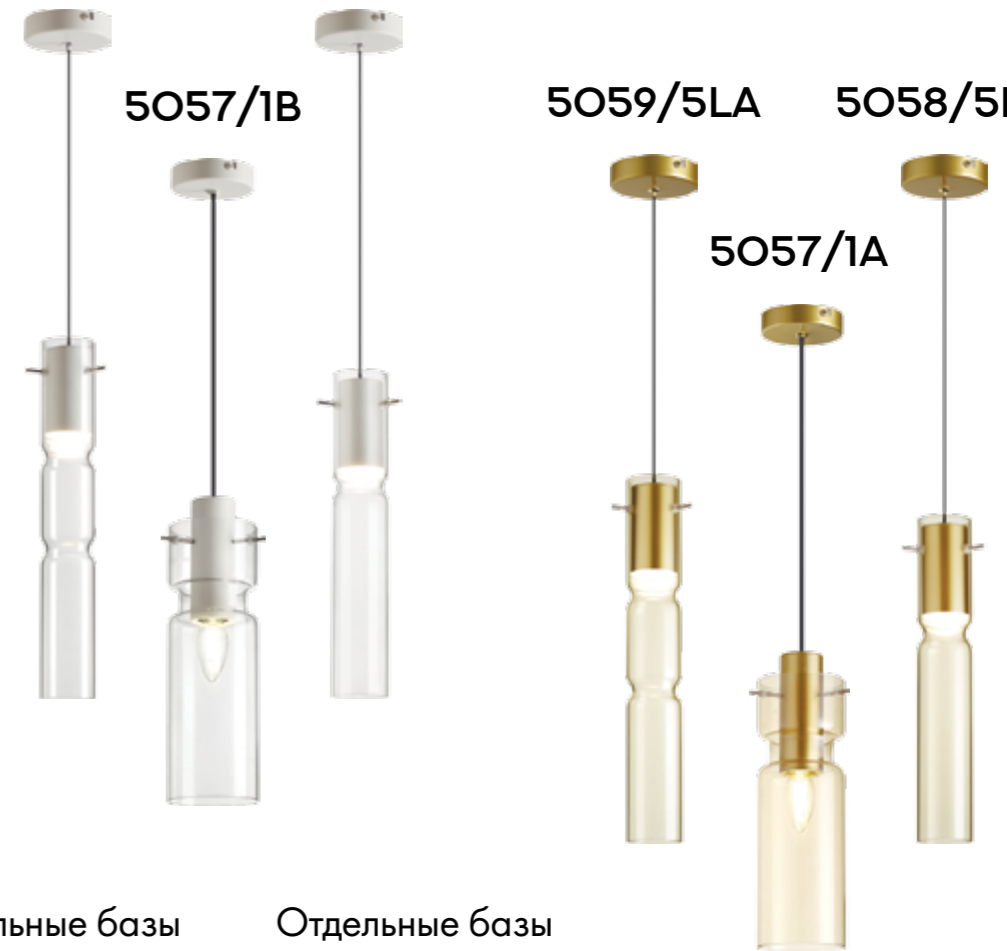

# 5057

арматура металл  
 покрытие черный хром, золотистый, белый  
 плафон стекло, дымчатый, янтарный, прозрачный  
 лампы в комплекте есть, LED, 3000K, теплый свет

**5057/1, 5057/1A,  
5057/1B**

1 x E27 x 40W  
 крепеж: планка

# SCROW

NEW

Линия Scrow — это вытянутые узкие подвесы из стекла популярных универсальных цветов smoky, amber и прозрачный, в переводе дымчатый и янтарный. Трубчатые формы — это актуальный тренд в декоративном освещении. В подвесах Scrow 3 версии трубчатых форм из стекла — под лампу E27 и 2 варианта с LED цветовой температуры 3000K. Возможность использования подвесов отдельно и в композиции делает данную серию универсальной. Также отдельные подвесы могут устанавливаться в отдельные круглые и прямоугольные базы, которые идут в комплекте с крепежом и регулируемыми высоту провода ниппелями.

5059/5L

5058/5L

5057/1

5059/5LB

5058/5LB

5057/1B

5059/5LA

5058/5LA

5057/1A

Отдельные базы для моделей с E27

СТР. 315

Отдельные базы для моделей с LED

СТР. 317