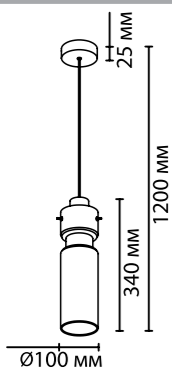

**5057/1, 5057/1A,
5057/1B**

1 x E27 x 40W
крепеж: планка