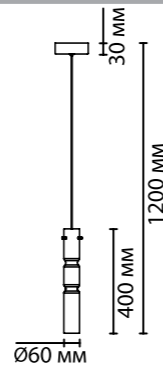

**5058/5L, 5058/5LA,  
5058/5LB**

1 x LED x 5W, 514 lm, 568 lm, 568 lm  
 крепеж: планка

**5059/5L, 5059/5LA,  
5059/LB**

1 x LED x 5W, 518 lm, 541 lm, 571 lm  
 крепеж: планка

ODEON LIGHT

L-VISION COLLECTION

5059/5L

5058/5L

5057/1

5059/5LB

5058/5LB

5057/1B

5059/5LA

5058/5LA