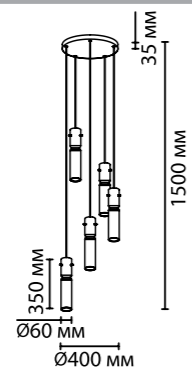

SCROW

NEW

5058/25L

5058/25LA

5058/25LB

5058

арматура
покрытие
плафон
ламп в комплекте

металл
черный хром, золотистый, белый
стекло, дымчатый, янтарный, прозрачный
есть, LED, 3000K

5058/25L, 5058/25LA, 5058/25LB

1 x LED x 25W, 2252 lm, 2606 lm, 2606 lm
крепёж: планка

ODEON LIGHT

L-VISION COLLECTION