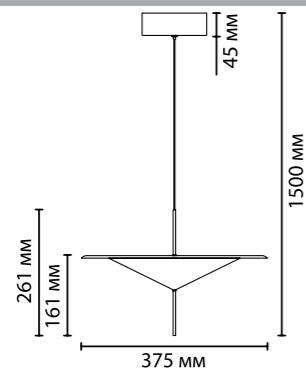

5012

арматура металл
 покрытие черный
 плафон акрил, белый
 ламп в комплекте есть, 3000K, теплый свет

5012/16L
 1 × LED × 16W, 960 lm
 крепеж: планка

5012/10L
 1 × LED × 10W, 600 lm
 крепеж: планка

ODEON LIGHT

5012/10L

5012/16L