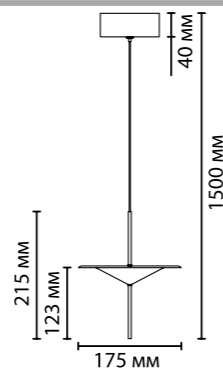

5012

арматура металл
 покрытие черный
 плафон акрил, белый
 ламп в комплекте есть, 3000K, теплый свет

5012/16L
 1 × LED × 16W, 960 lm
 крепеж: планка

5012/10L
 1 × LED × 10W, 600 lm
 крепеж: планка

ODEON LIGHT

5012/10L

5012/16L