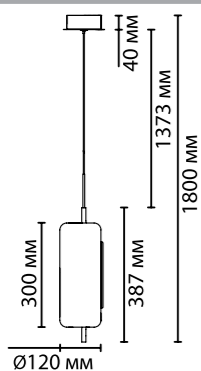

5003/30L

5003/10L

5003/20L

5003

арматура металл
покрытие черный матовый
плафон стекло, прозрачный
ламп в комплекте есть, 3000К, теплый свет

5003/10L

1 × LED × 12W, 780 lm
крепеж: планка

5003/20L

1 × LED × 20W, 1180 lm
крепеж: планка

5003/30L

1 × LED × 32W, 1850 lm
крепеж: планка

ODEON LIGHT

L-VISION COLLECTION