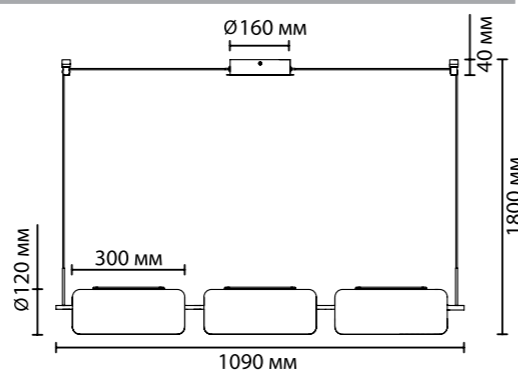

5003/30L

5003/10L

5003/20L

5003

арматура металл
покрытие черный матовый
плафон стекло, прозрачный
ламп в комплекте есть, 3000К, теплый свет

5003/10L

1 × LED × 12W, 780 lm
крепеж: планка

5003/20L

1 × LED × 20W, 1180 lm
крепеж: планка

5003/30L

1 × LED × 32W, 1850 lm
крепеж: планка

ODEON LIGHT

L-VISION COLLECTION