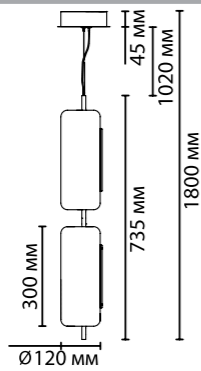

5003/30L

5003/10L

5003/20L

5003

арматура металл
покрытие черный матовый
плафон стекло, прозрачный
ламп в комплекте есть, 3000К, теплый свет

5003/10L

1 × LED × 12W, 780 lm
крепеж: планка

5003/20L

1 × LED × 20W, 1180 lm
крепеж: планка

5003/30L

1 × LED × 32W, 1850 lm
крепеж: планка

ODEON LIGHT

L-VISION COLLECTION