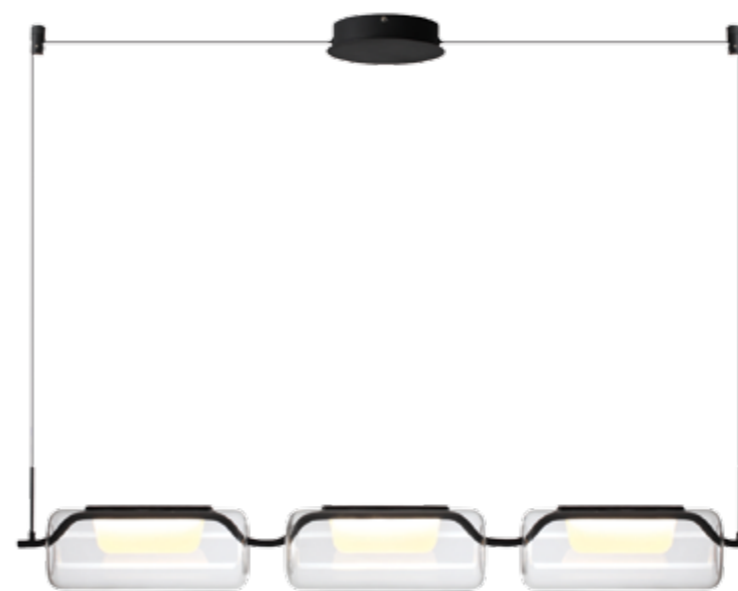

KAVIA

Светодиодная линия подвесов Kavia — трендовая коллекция моделей со стеклянным рассеивателем в виде трубы. Горизонтальное и вертикальное размещение плафонов дает простор для создания композиций и удачных световых функциональных решений. Прозрачный плафон и матовый стильный акриловый LED источник являют собой удачное сочетание комбинации для комфортного освещения.

5003/30L

5003/10L

5003/20L

5003

арматура металл
покрытие черный матовый
плафон стекло, прозрачный
ламп в комплекте есть, 3000К, теплый свет

5003/10L

1 × LED × 12W, 780 lm
крепеж: планка

5003/20L

1 × LED × 20W, 1180 lm
крепеж: планка

5003/30L

1 × LED × 32W, 1850 lm
крепеж: планка

ODEON LIGHT

L-VISION COLLECTION