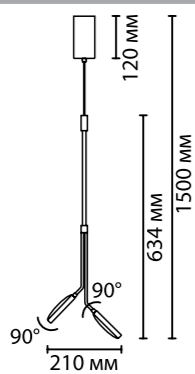

# 5011

арматура металл  
покрытие золотой брашированный  
плафон акрил, белый  
лампы в комплекте есть, 3000К, теплый свет

**5011/16L**  
1 × LED × 16W, 960 lm  
крепёж: планка

**5011/8WL**  
1 × LED × 8W, 480 lm  
крепёж: планка

5011/8WL

5011/16L