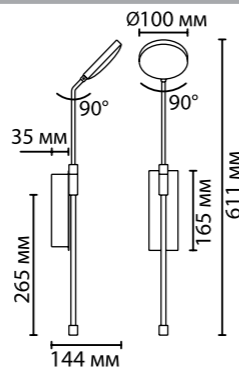

# 5011

арматура металл  
покрытие золотой брашированный  
плафон акрил, белый  
лампы в комплекте есть, 3000К, теплый свет

**5011/16L**  
1 × LED × 16W, 960 lm  
крепёж: планка

**5011/8WL**  
1 × LED × 8W, 480 lm  
крепёж: планка

5011/8WL

5011/16L