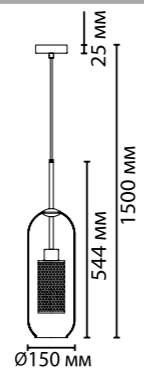

4939/1

4940/1

4939

арматура	металл
покрытие	античная бронза
декор	металлическая решетка
плафон	стекло
ламп в комплекте	нет

4939/1
1 × E27 × 40W
крепеж: планка

4940/1
1 × E27 × 40W
крепеж: планка

ODEON LIGHT