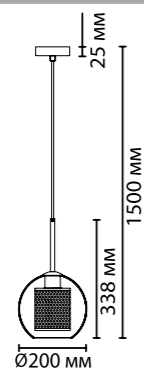

CLOCKY

Двойной плафон всегда выглядит интересно и притягательно, особенно если сочетаются два разных материала, как в линии Clocky — стекло и металл. Металлическая сетка в цвете бронзы выполнена в виде пчелиных сот и дает оригинальный отсвет в пространстве. В линии две формы стекла — шаровидная и продолговатая, обе прекрасно сочетаются с металлическим декором.

4939/1

4940/1

4939

арматура	металл
покрытие	античная бронза
декор	металлическая решетка
плафон	стекло
ламп в комплекте	нет

4939/1
1 × E27 × 40W
крепеж: планка

4940/1
1 × E27 × 40W
крепеж: планка

ODEON LIGHT