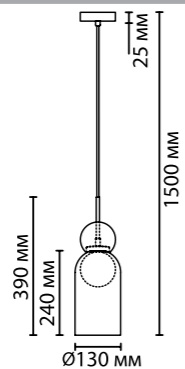

# 5021

арматура металл  
 покрытие черный  
 декор стекло, черный  
 плафон стекло, прозрачный/белый матовый  
 ламп в комплекте нет

**5021/1**  
 1 × G9 LED × 5W  
 крепеж: планка

**5022/1**  
 1 × G9 LED × 5W  
 крепеж: планка

**5023/1**  
 1 × G9 LED × 5W  
 крепеж: планка

ODEON LIGHT

MODERN COLLECTION