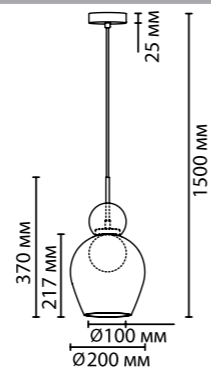

# 5021

арматура металл  
 покрытие черный  
 декор стекло, черный  
 плафон стекло, прозрачный/белый матовый  
 ламп в комплекте нет

**5021/1**  
 1 × G9 LED × 5W  
 крепеж: планка

**5022/1**  
 1 × G9 LED × 5W  
 крепеж: планка

**5023/1**  
 1 × G9 LED × 5W  
 крепеж: планка

ODEON LIGHT

MODERN COLLECTION