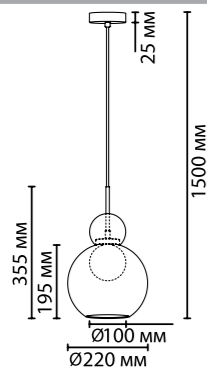

# 5021

арматура металл  
 покрытие черный  
 декор стекло, черный  
 плафон стекло, прозрачный/белый матовый  
 ламп в комплекте нет

**5021/1**  
 1 × G9 LED × 5W  
 крепеж: планка

**5022/1**  
 1 × G9 LED × 5W  
 крепеж: планка

**5023/1**  
 1 × G9 LED × 5W  
 крепеж: планка

ODEON LIGHT

MODERN COLLECTION