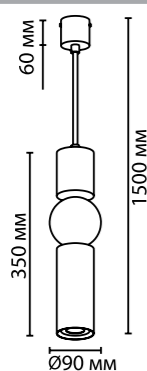

4070/5L 4071/5L 4074/5L 4073/5L

4070

арматура
покрытие
плафон
лампы в комплекте

металл
серый/хром, серый/золото, черный/золото/зелёный
металл
есть, 3000K, угол рассеивания 36°

4070/5L
1 × GU10 × 5W
крепёж: планка

**4071/5L, 4072/5L,
4074/5L**
1 × GU10 × 5W
крепёж: планка

4073/5L, 4075/5L
1 × GU10 × 5W
крепёж: планка

ODEON LIGHT

L-VISION COLLECTION

4072/5L 4075/5L