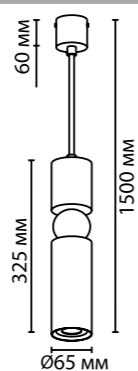

4070/5L 4071/5L 4074/5L 4073/5L

4070

арматура
покрытие
плафон
лампы в комплекте

металл
серый/хром, серый/золото, черный/золото/зелёный
металл
есть, 3000K, угол рассеивания 36°

4070/5L
1 × GU10 × 5W
крепёж: планка

**4071/5L, 4072/5L,
4074/5L**
1 × GU10 × 5W
крепёж: планка

4073/5L, 4075/5L
1 × GU10 × 5W
крепёж: планка

ODEON LIGHT

L-VISION COLLECTION

4072/5L 4075/5L