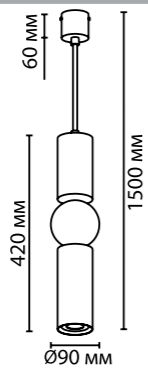

4070/5L 4071/5L 4074/5L 4073/5L

4070

арматура
покрытие
плафон
лампы в комплекте

металл
серый/хром, серый/золото, черный/золото/зелёный
металл
есть, 3000K, угол рассеивания 36°

4070/5L
1 × GU10 × 5W
крепёж: планка

**4071/5L, 4072/5L,
4074/5L**
1 × GU10 × 5W
крепёж: планка

4073/5L, 4075/5L
1 × GU10 × 5W
крепёж: планка

ODEON LIGHT

L-VISION COLLECTION

4072/5L 4075/5L