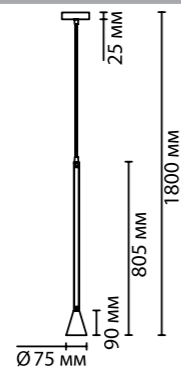

3884

арматура металл
покрытие золотистый, черный, черный/золотистый
ламп в комплекте нет

3884/1G, 3884/1B, 3884/1GB

1× GU10 LED 7W
крепеж: планка

ODEON LIGHT

HIGHTECH COLLECTION

PIPA

Линия Pira дает возможность выбрать подвесной светильник в трендовом цвете: черном, золотистом и комбинированном — золото с черным.

Особый шарм светильнику придает форма — тонкая трубка в основании длиной 80 см будет смотреться изящно и грациозно, несмотря на лаконичность своих линий.

Один или несколько светильников можно использовать над столом, над барной стойкой и у прикроватной тумбы.

3884/1B

3884/1G

3884/1GB