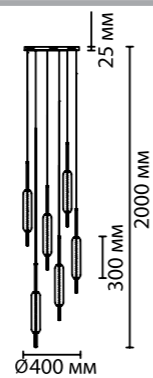

4794

арматура металл
покрытие бронзовый
плафон стекло
лампы в комплекте есть, 4000К, дневной свет

4794/12L
1×LED×12W,
1086 lm
крепеж: планка

4794/12WL
1×LED×12W,
1095 lm
крепеж: планка

4794/72L
1×LED×72W,
7179 lm
крепеж: планка

4794/72L

4794/12L

4794/12WL