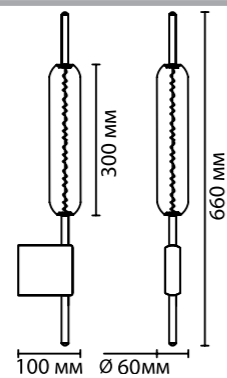

4794

арматура металл
покрытие бронзовый
плафон стекло
лампы в комплекте есть, 4000К, дневной свет

4794/12L
1×LED×12W,
1086 lm
крепеж: планка

4794/12WL
1×LED×12W,
1095 lm
крепеж: планка

4794/72L
1×LED×72W,
7179 lm
крепеж: планка

4794/72L

4794/12L

4794/12WL