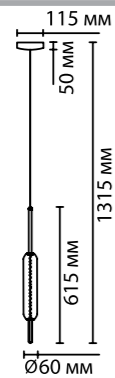

4794

арматура металл
покрытие бронзовый
плафон стекло
лампы в комплекте есть, 4000К, дневной свет

4794/12L
1×LED×12W,
1086 lm
крепеж: планка

4794/12WL
1×LED×12W,
1095 lm
крепеж: планка

4794/72L
1×LED×72W,
7179 lm
крепеж: планка

4794/72L

4794/12L

4794/12WL