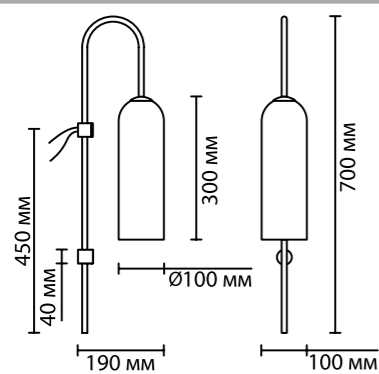

**4641**

арматура металл  
покрытие золотой  
плафон стекло/синий, стекло/белый  
ламп в комплекте нет

**4641/1W, 4642/1W**  
1 × E27 × 60W  
крепеж: планка

**4641/1, 4642/1**  
1 × E27 × 60W  
крепеж: планка