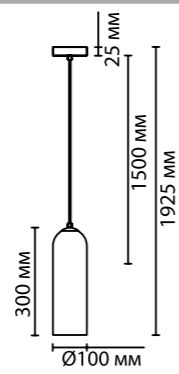

**4641**

арматура металл  
покрытие золотой  
плафон стекло/синий, стекло/белый  
ламп в комплекте нет

**4641/1W, 4642/1W**  
1 × E27 × 60W  
крепеж: планка

**4641/1, 4642/1**  
1 × E27 × 60W  
крепеж: планка